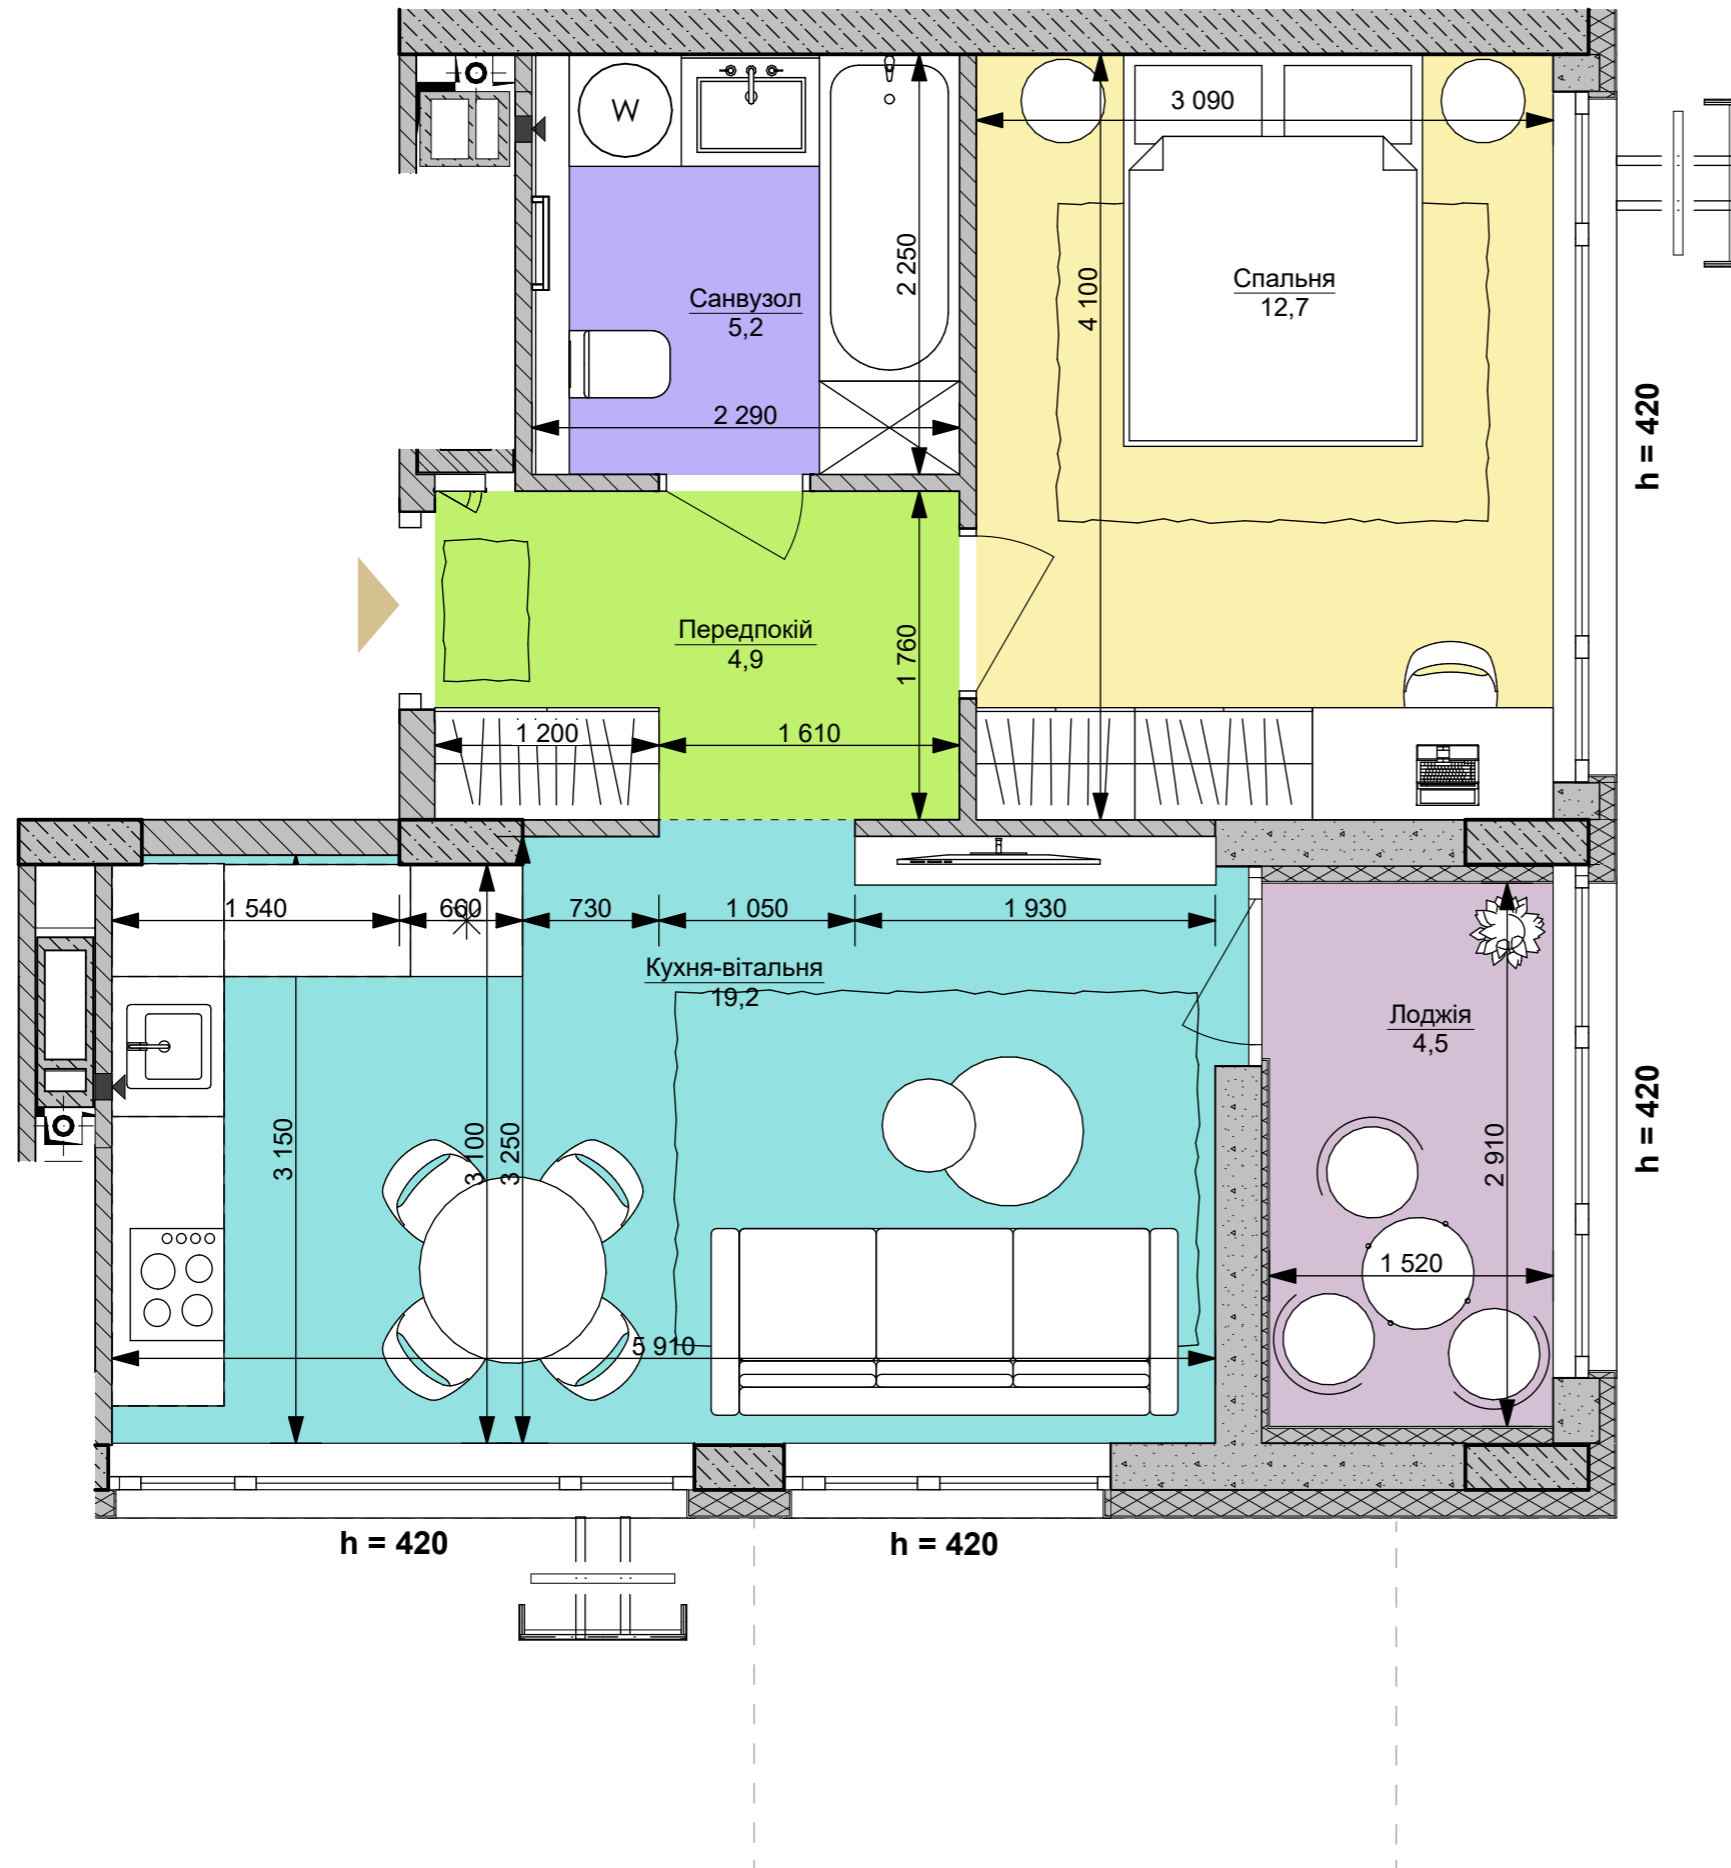

1XL | 46,5 м²

Номер приміщення	Найменування	Площа м ²
1	Передпокій	4,9
2	Кухня-вітальня	19,2
3	Санвузол	5,2
4	Спальня	12,7
5	Лоджія (засклена)	4,5
Загальна площа		46,5 м²
Житлова площа		12,7 м²