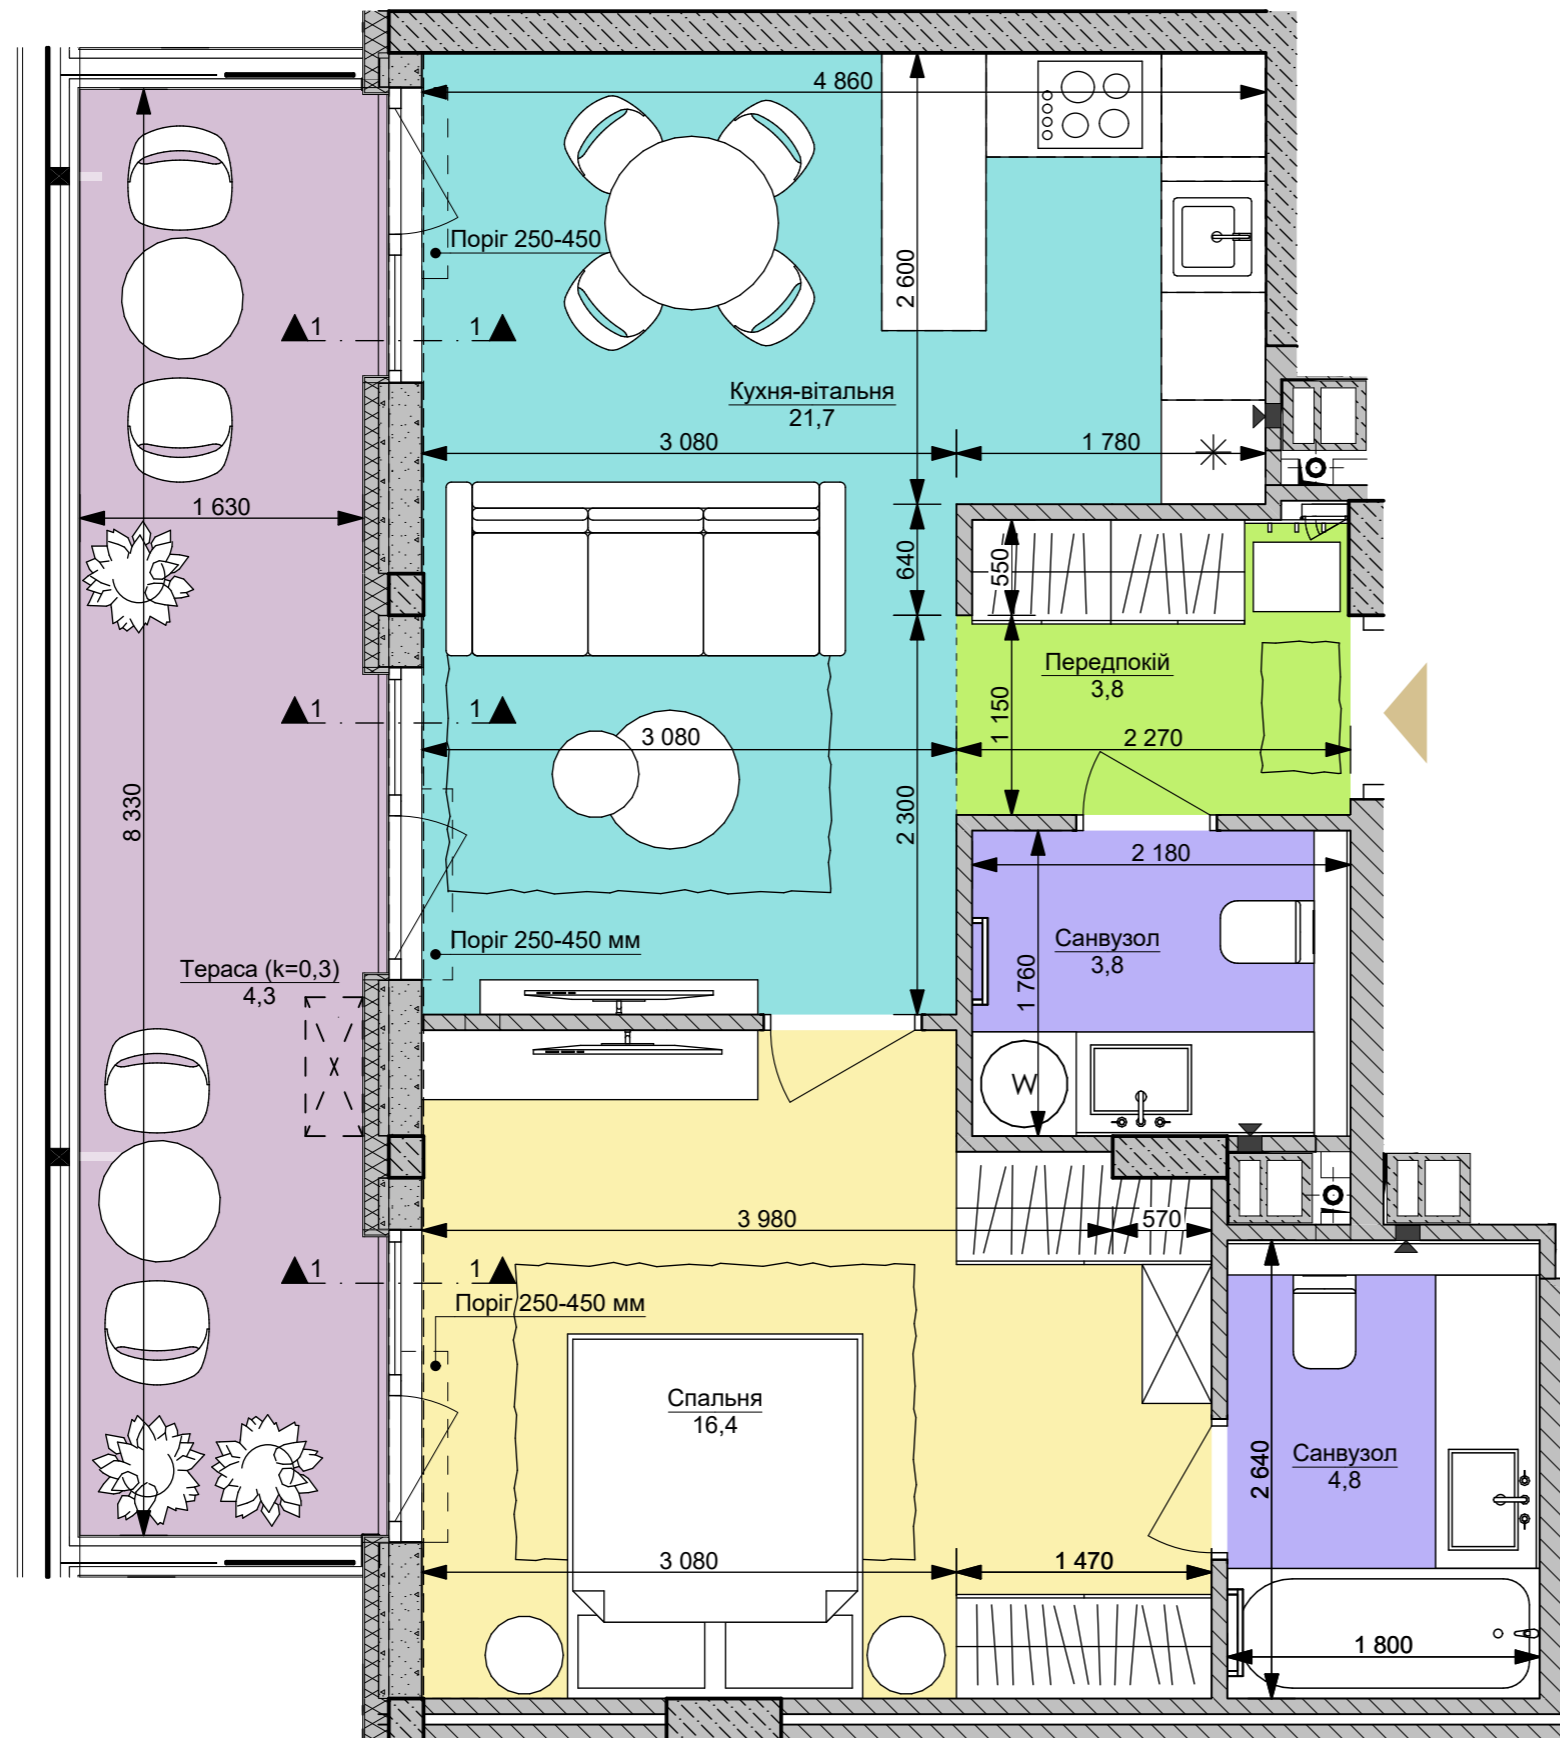

файна таун
живий квартал

1XL | 54,8 м²

Номер приміщення	Найменування	Площа м ²
1	Передпокій	3,8
2	Кухня-вітальня	21,7
3.1	Санвузол	3,8
3.2	Санвузол	4,8
4	Спальня	16,4
5	Тераса (к=0,3)	4,3
	Загальна площа	54,8 м²
	Житлова площа	16,4 м²