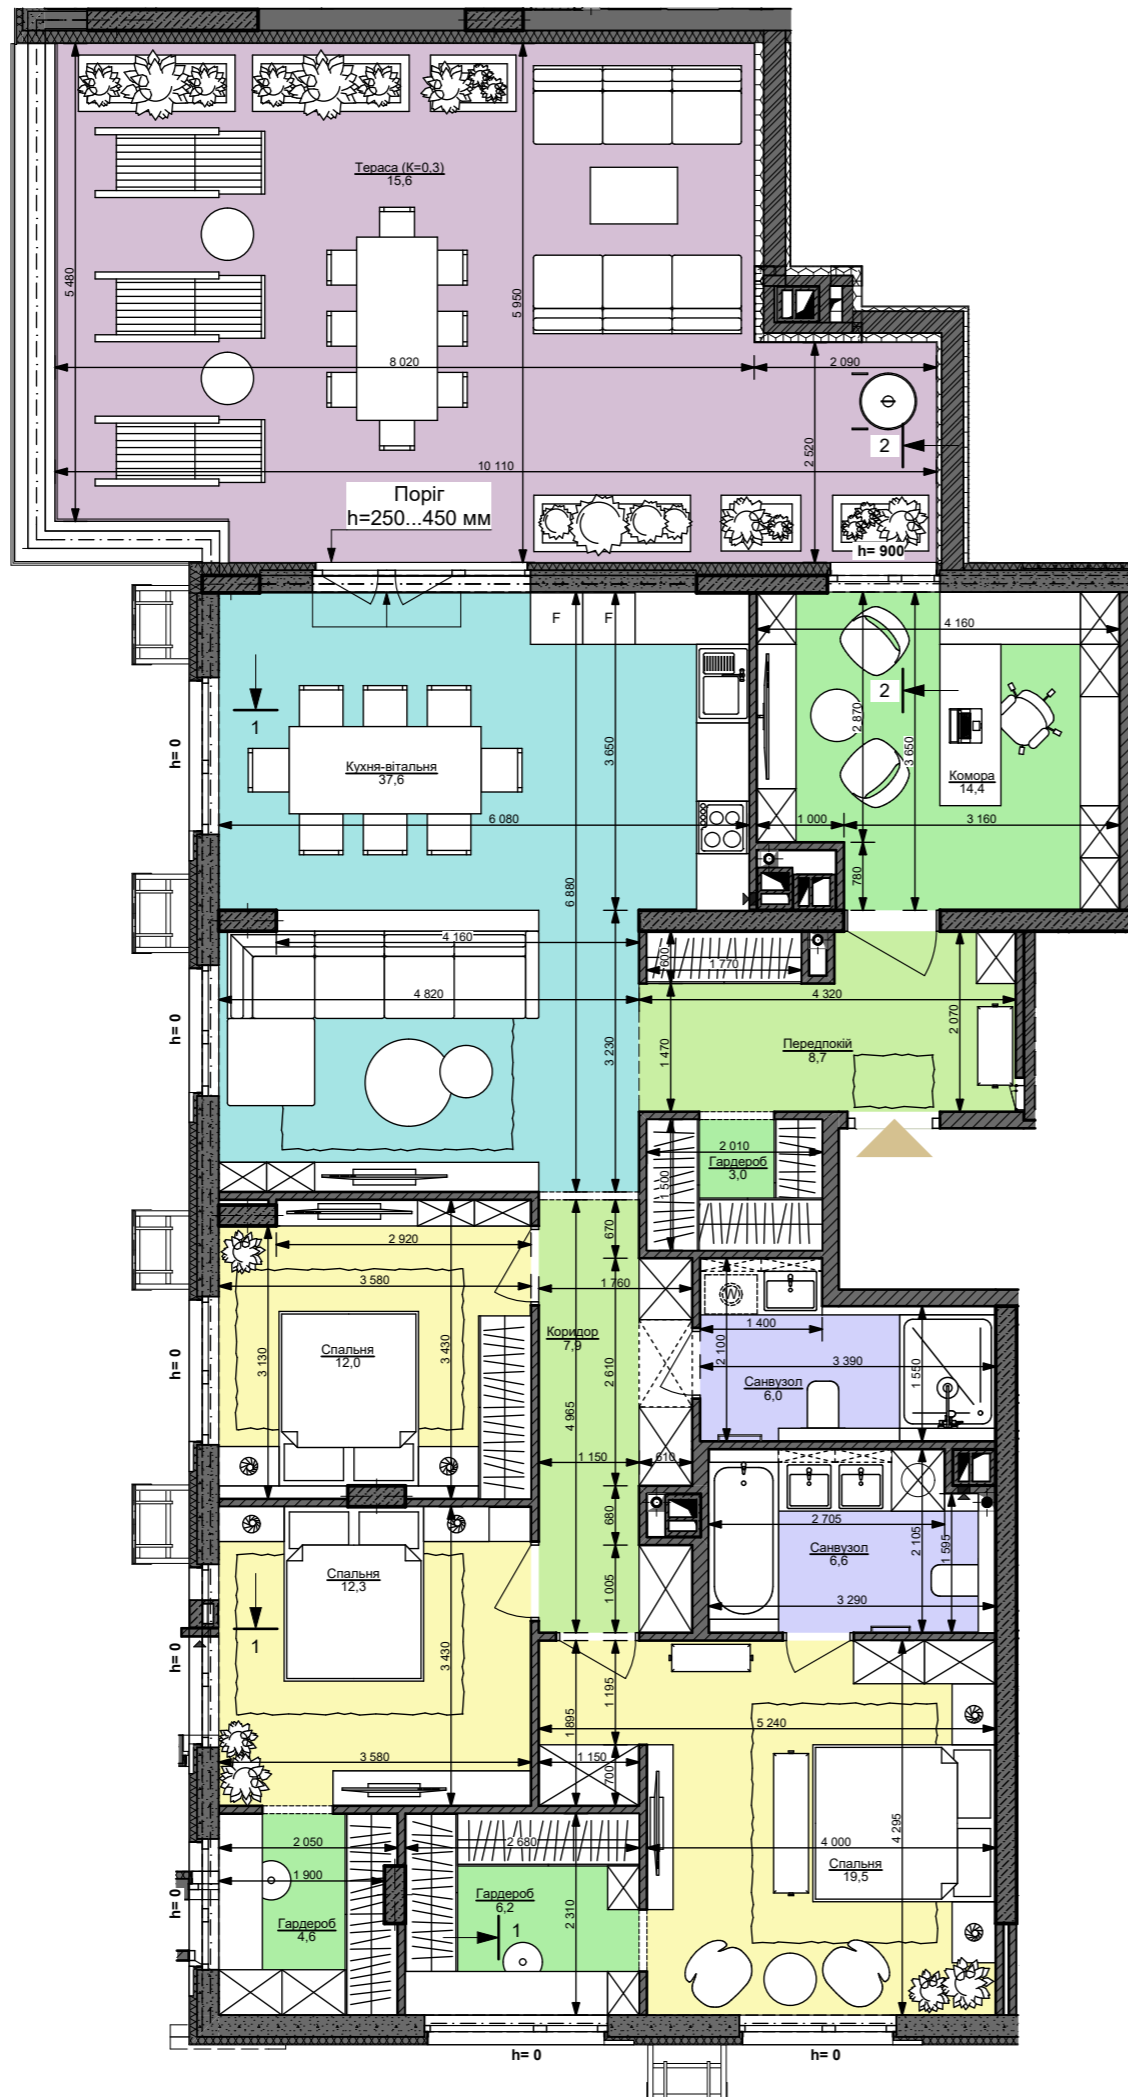

файна таун
ЖИВИЙ КВАРТАЛ

3XXLt | 154,4 м²

| Номер приміщення | Найменування | Площа м2 |
|-----------------------|----------------|----------------------------|
| 1.1 | Передпокій | 8,7 |
| 1.2 | Коридор | 7,9 |
| 2 | Кухня-вітальня | 37,6 |
| 3.1 | Санвузол | 6,0 |
| 3.2 | Санвузол | 6,6 |
| 4.1 | Спальня | 12,0 |
| 4.2 | Спальня | 12,3 |
| 4.3 | Спальня | 19,5 |
| 4.4 | Комора | 14,4 |
| 5.1 | Гардероб | 3,0 |
| 5.2 | Гардероб | 6,2 |
| 5.3 | Гардероб | 4,6 |
| 5.4 | Тераса (K=0,3) | 15,6 |
| Загальна площа | | 154,4 м² |
| Житлова площа | | 43,8 |

KAN