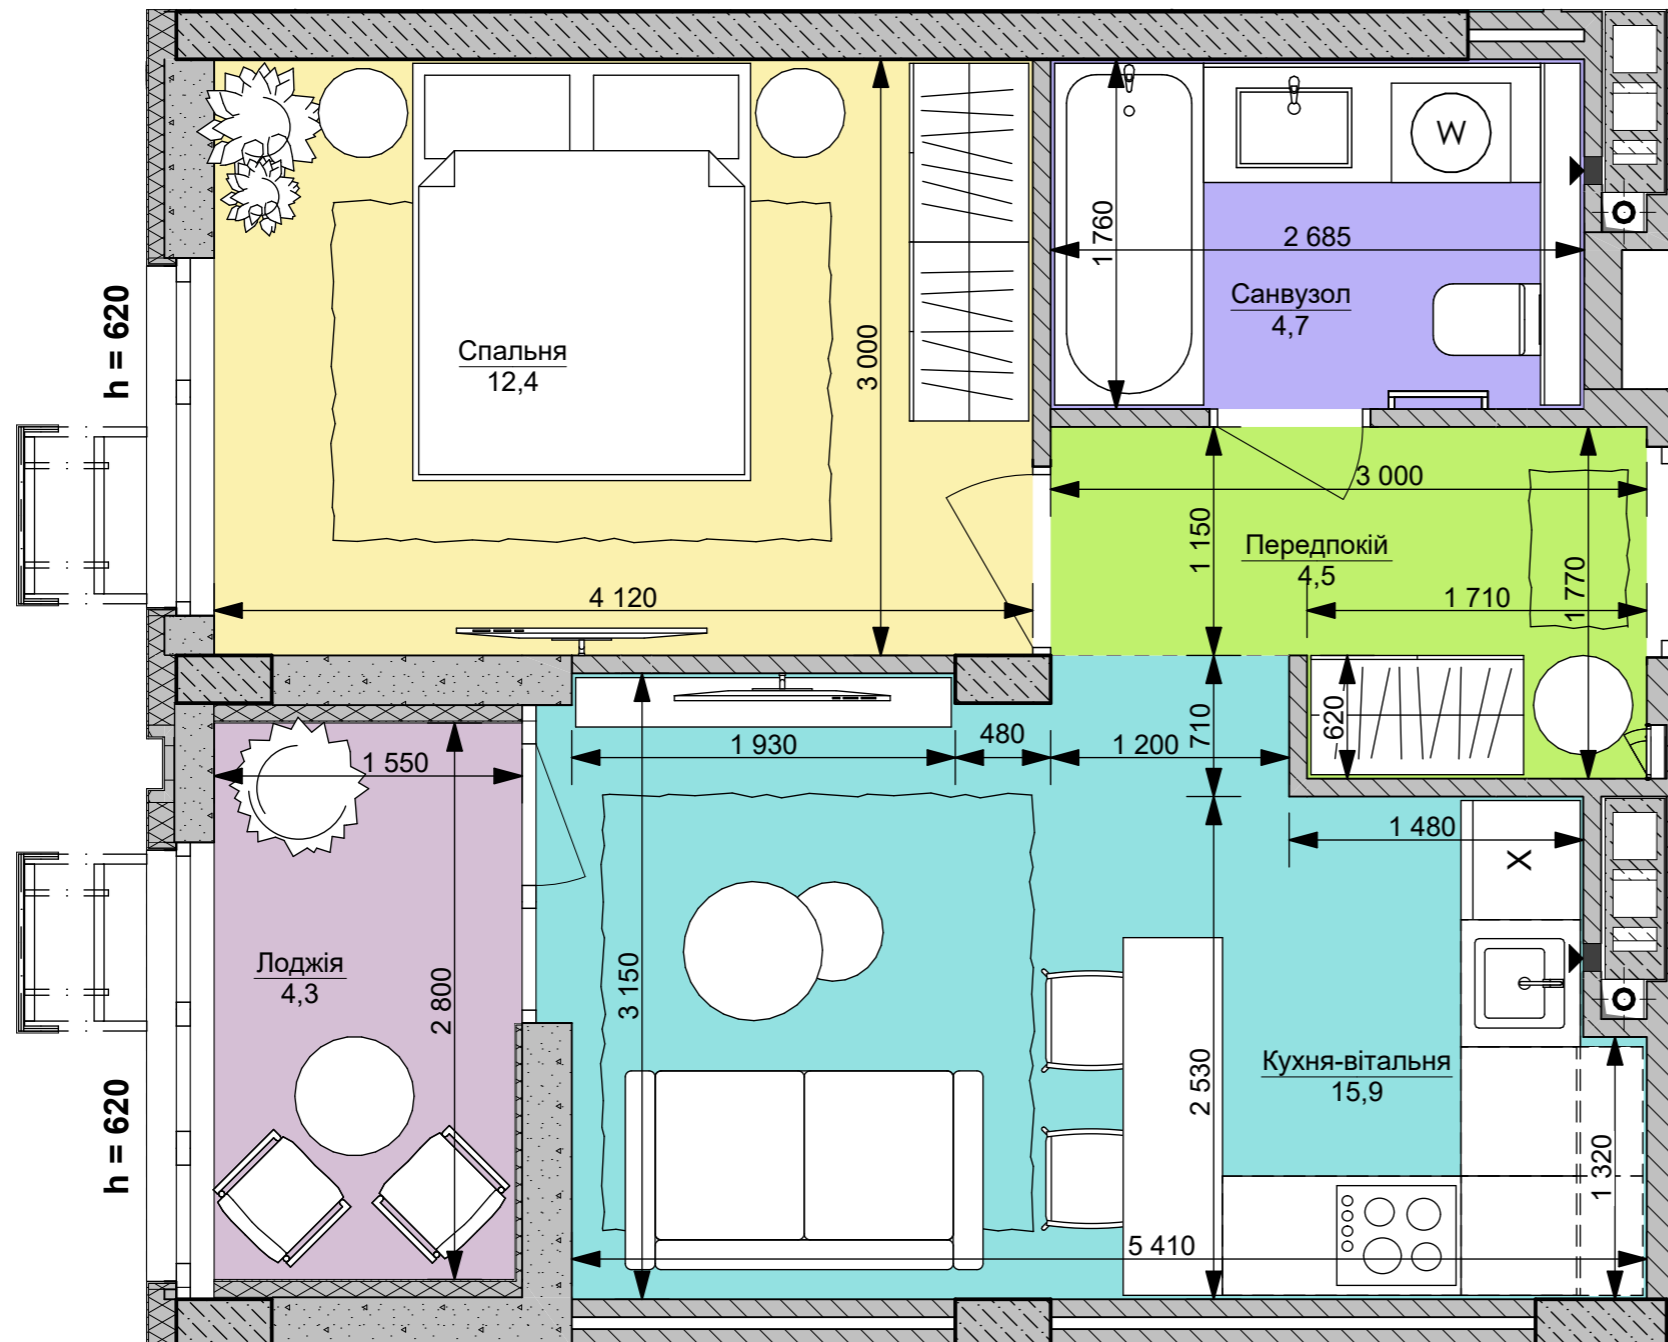

**1L** | 41,8 м<sup>2</sup>

Номер приміщення	Найменування	Площа м <sup>2</sup>
1	Передпокій	4,5
2	Кухня-вітальня	15,9
3	Санвузол	4,7
4	Спальня	12,4
5	Лоджія (засклена)	4,3
<b>Загальна площа</b>		<b>41,8 м<sup>2</sup></b>
<b>Житлова площа</b>		<b>12,4 м<sup>2</sup></b>