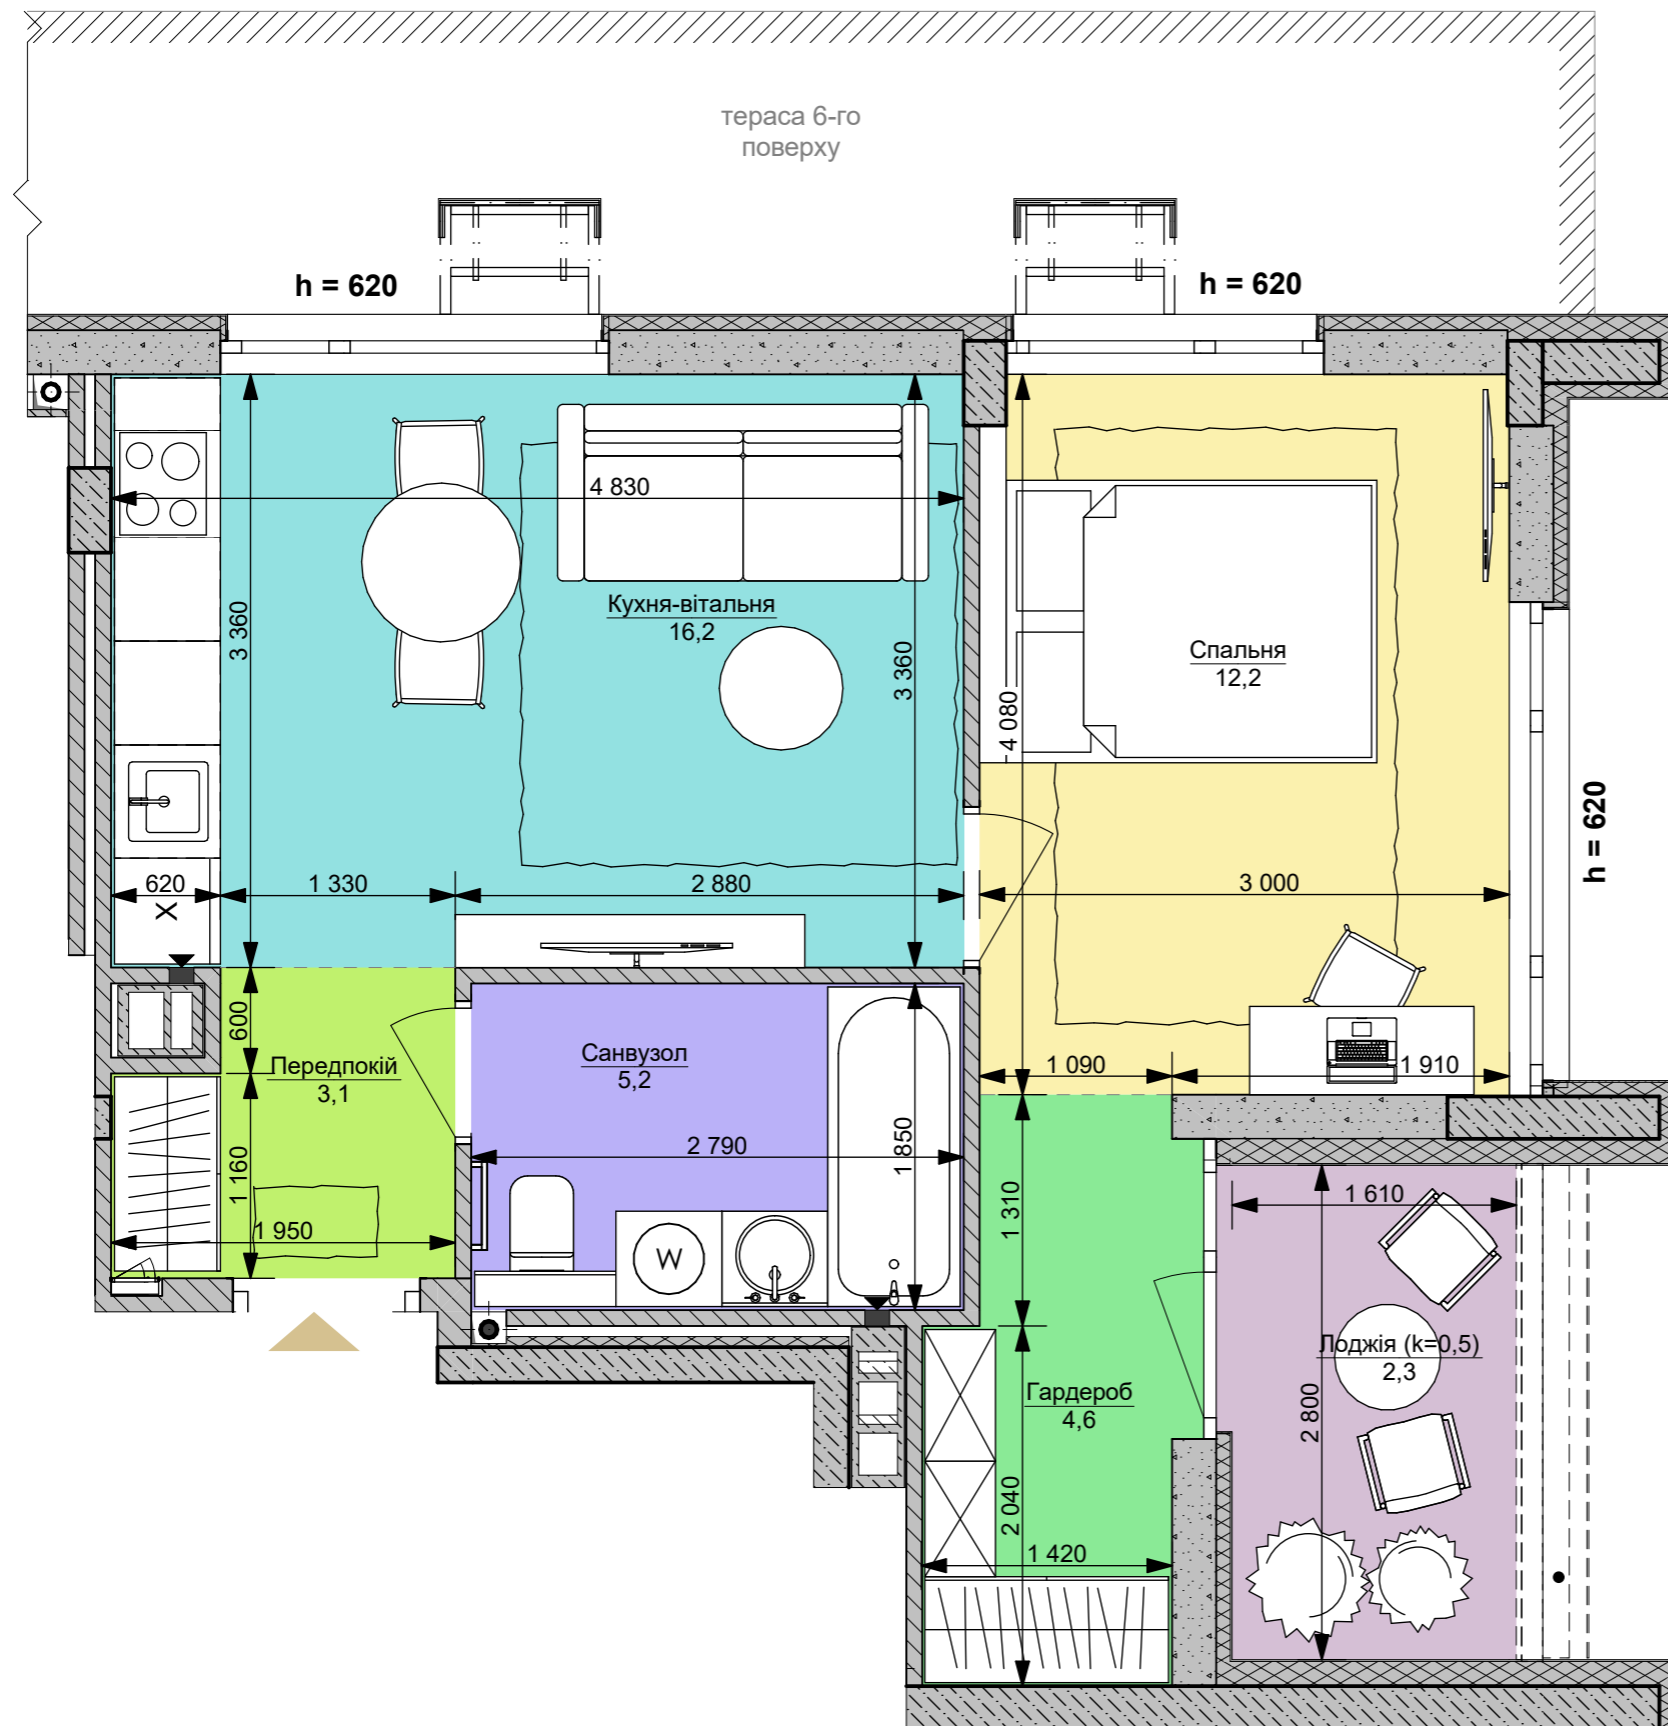

**1L** | 43,6 м<sup>2</sup>

Номер приміщення	Найменування	Площа м2
1	Передпокій	3,1
2	Кухня-вітальня	16,2
3	Санвузол	5,2
4	Спальня	12,2
5.1	Гардероб	4,6
5.2	Лоджія (незасклена k=0,5)	2,3
<b>Загальна площа</b>		<b>43,6 м<sup>2</sup></b>
<b>Житлова площа</b>		<b>12,2 м<sup>2</sup></b>