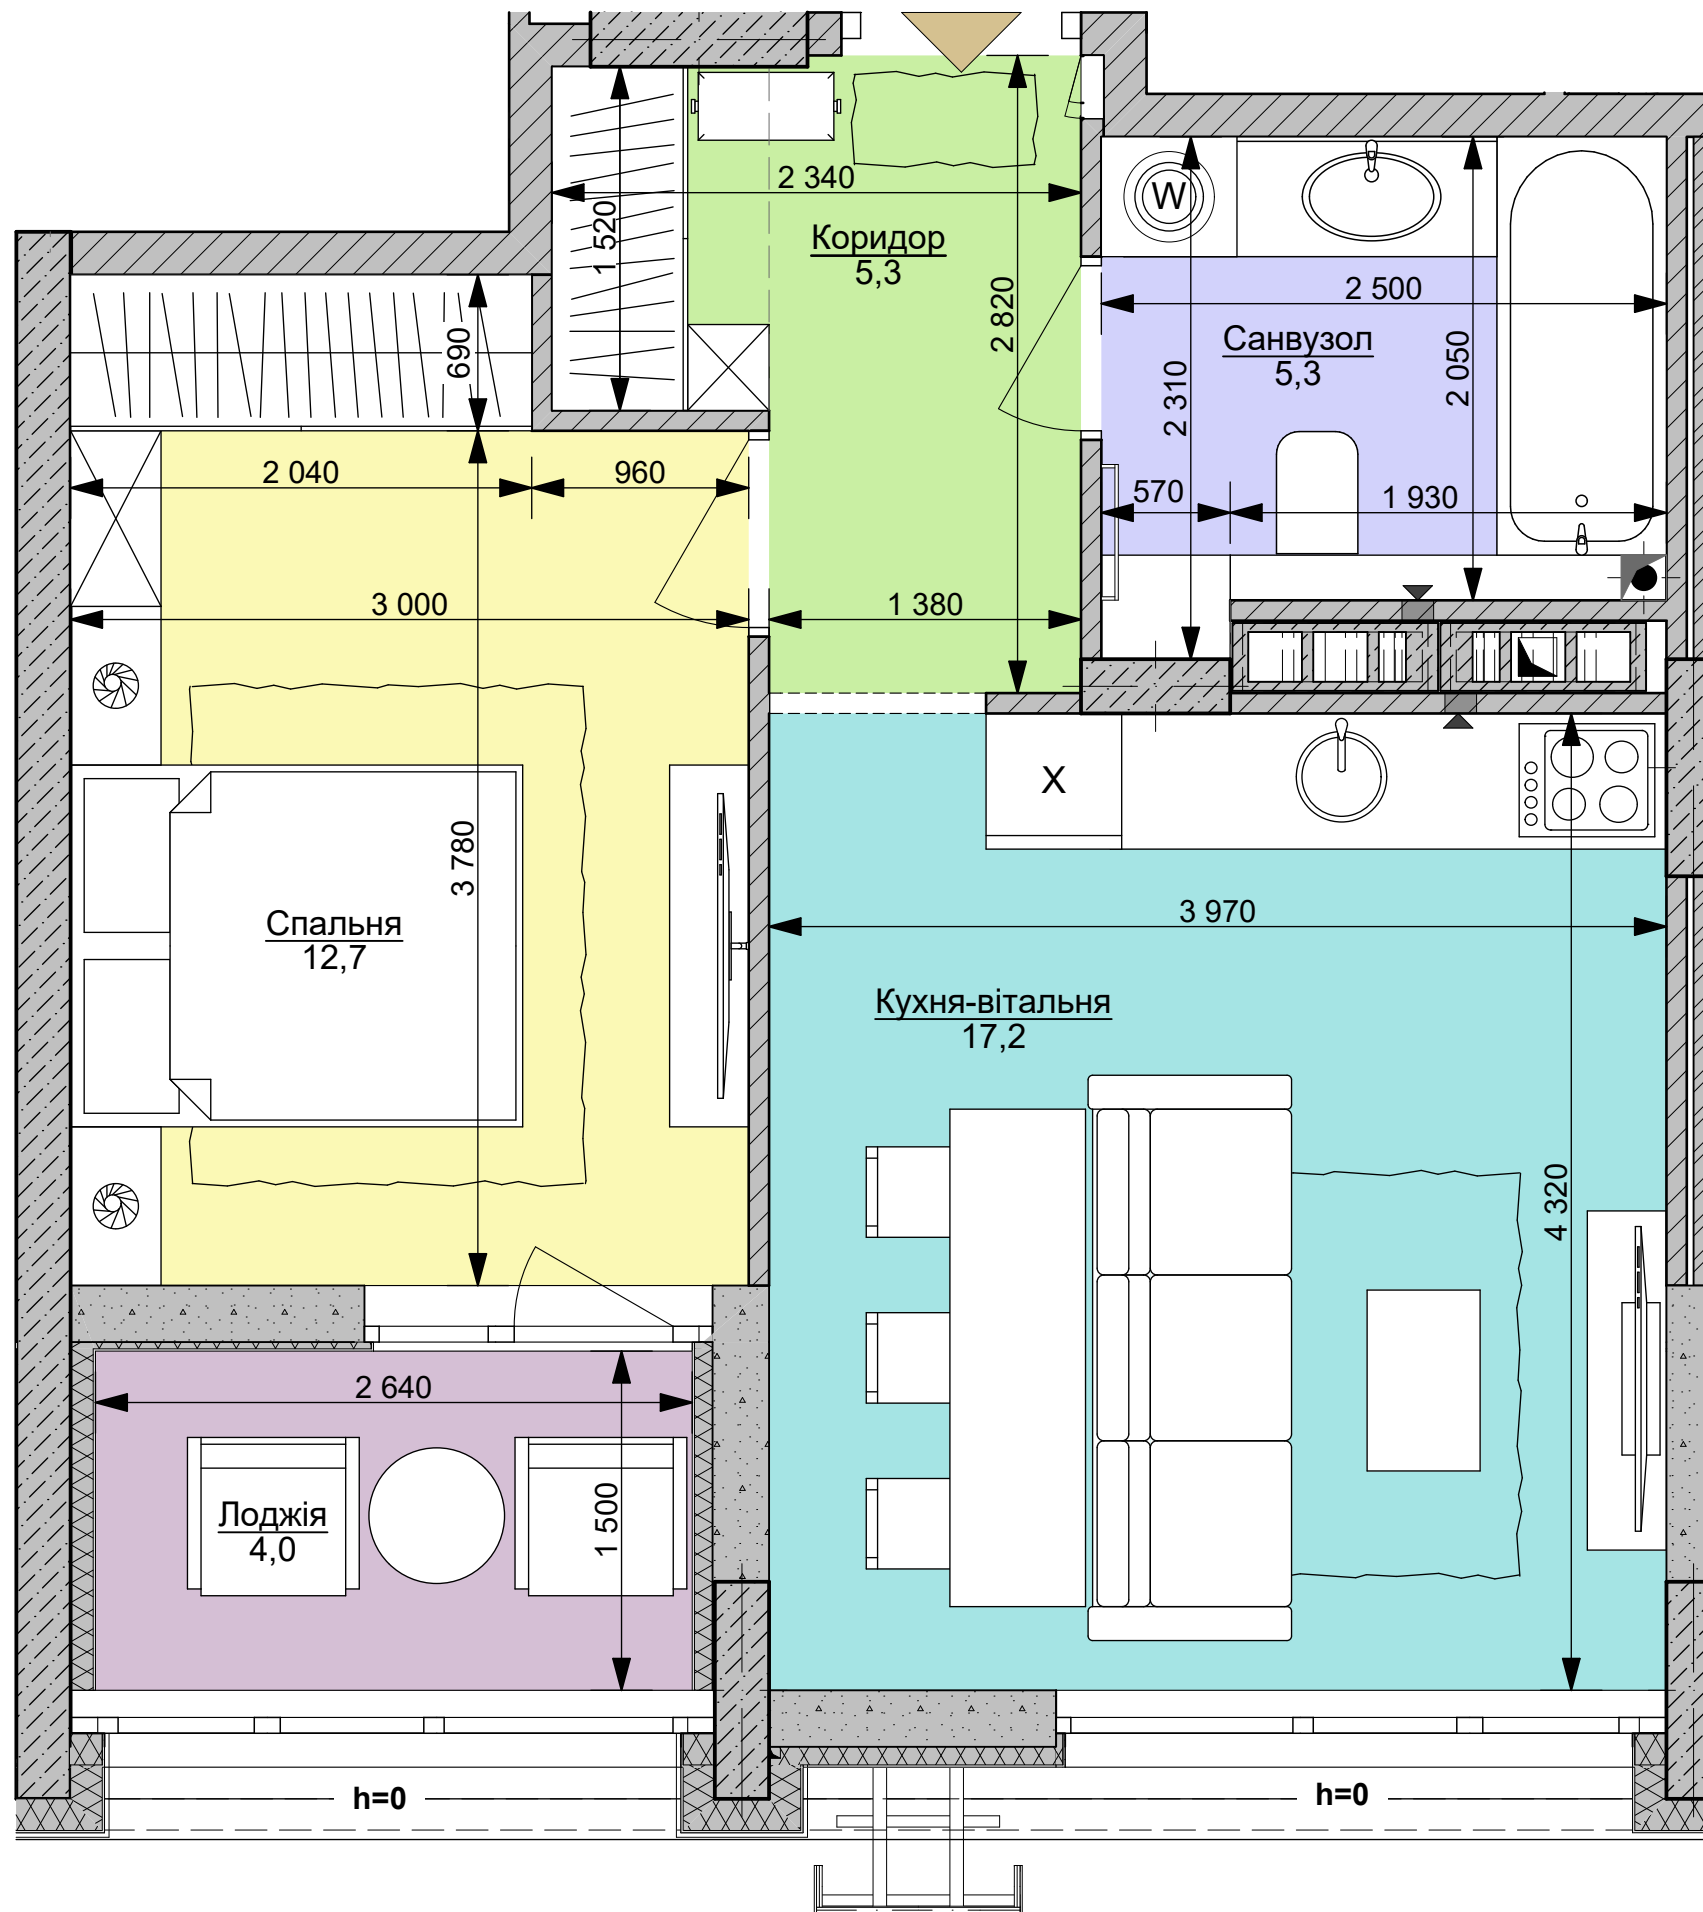

файна таун
живий квартал

1L | 44,5 м²

Номер приміщення	Найменування	Площа м ²
1	Коридор	5,3
2	Кухня-вітальня	17,2
3	Санвузол	5,3
4	Спальня	12,7
5	Лоджія (засклена)	4,0
Загальна площа		44,5 м²
Житлова площа		12,7