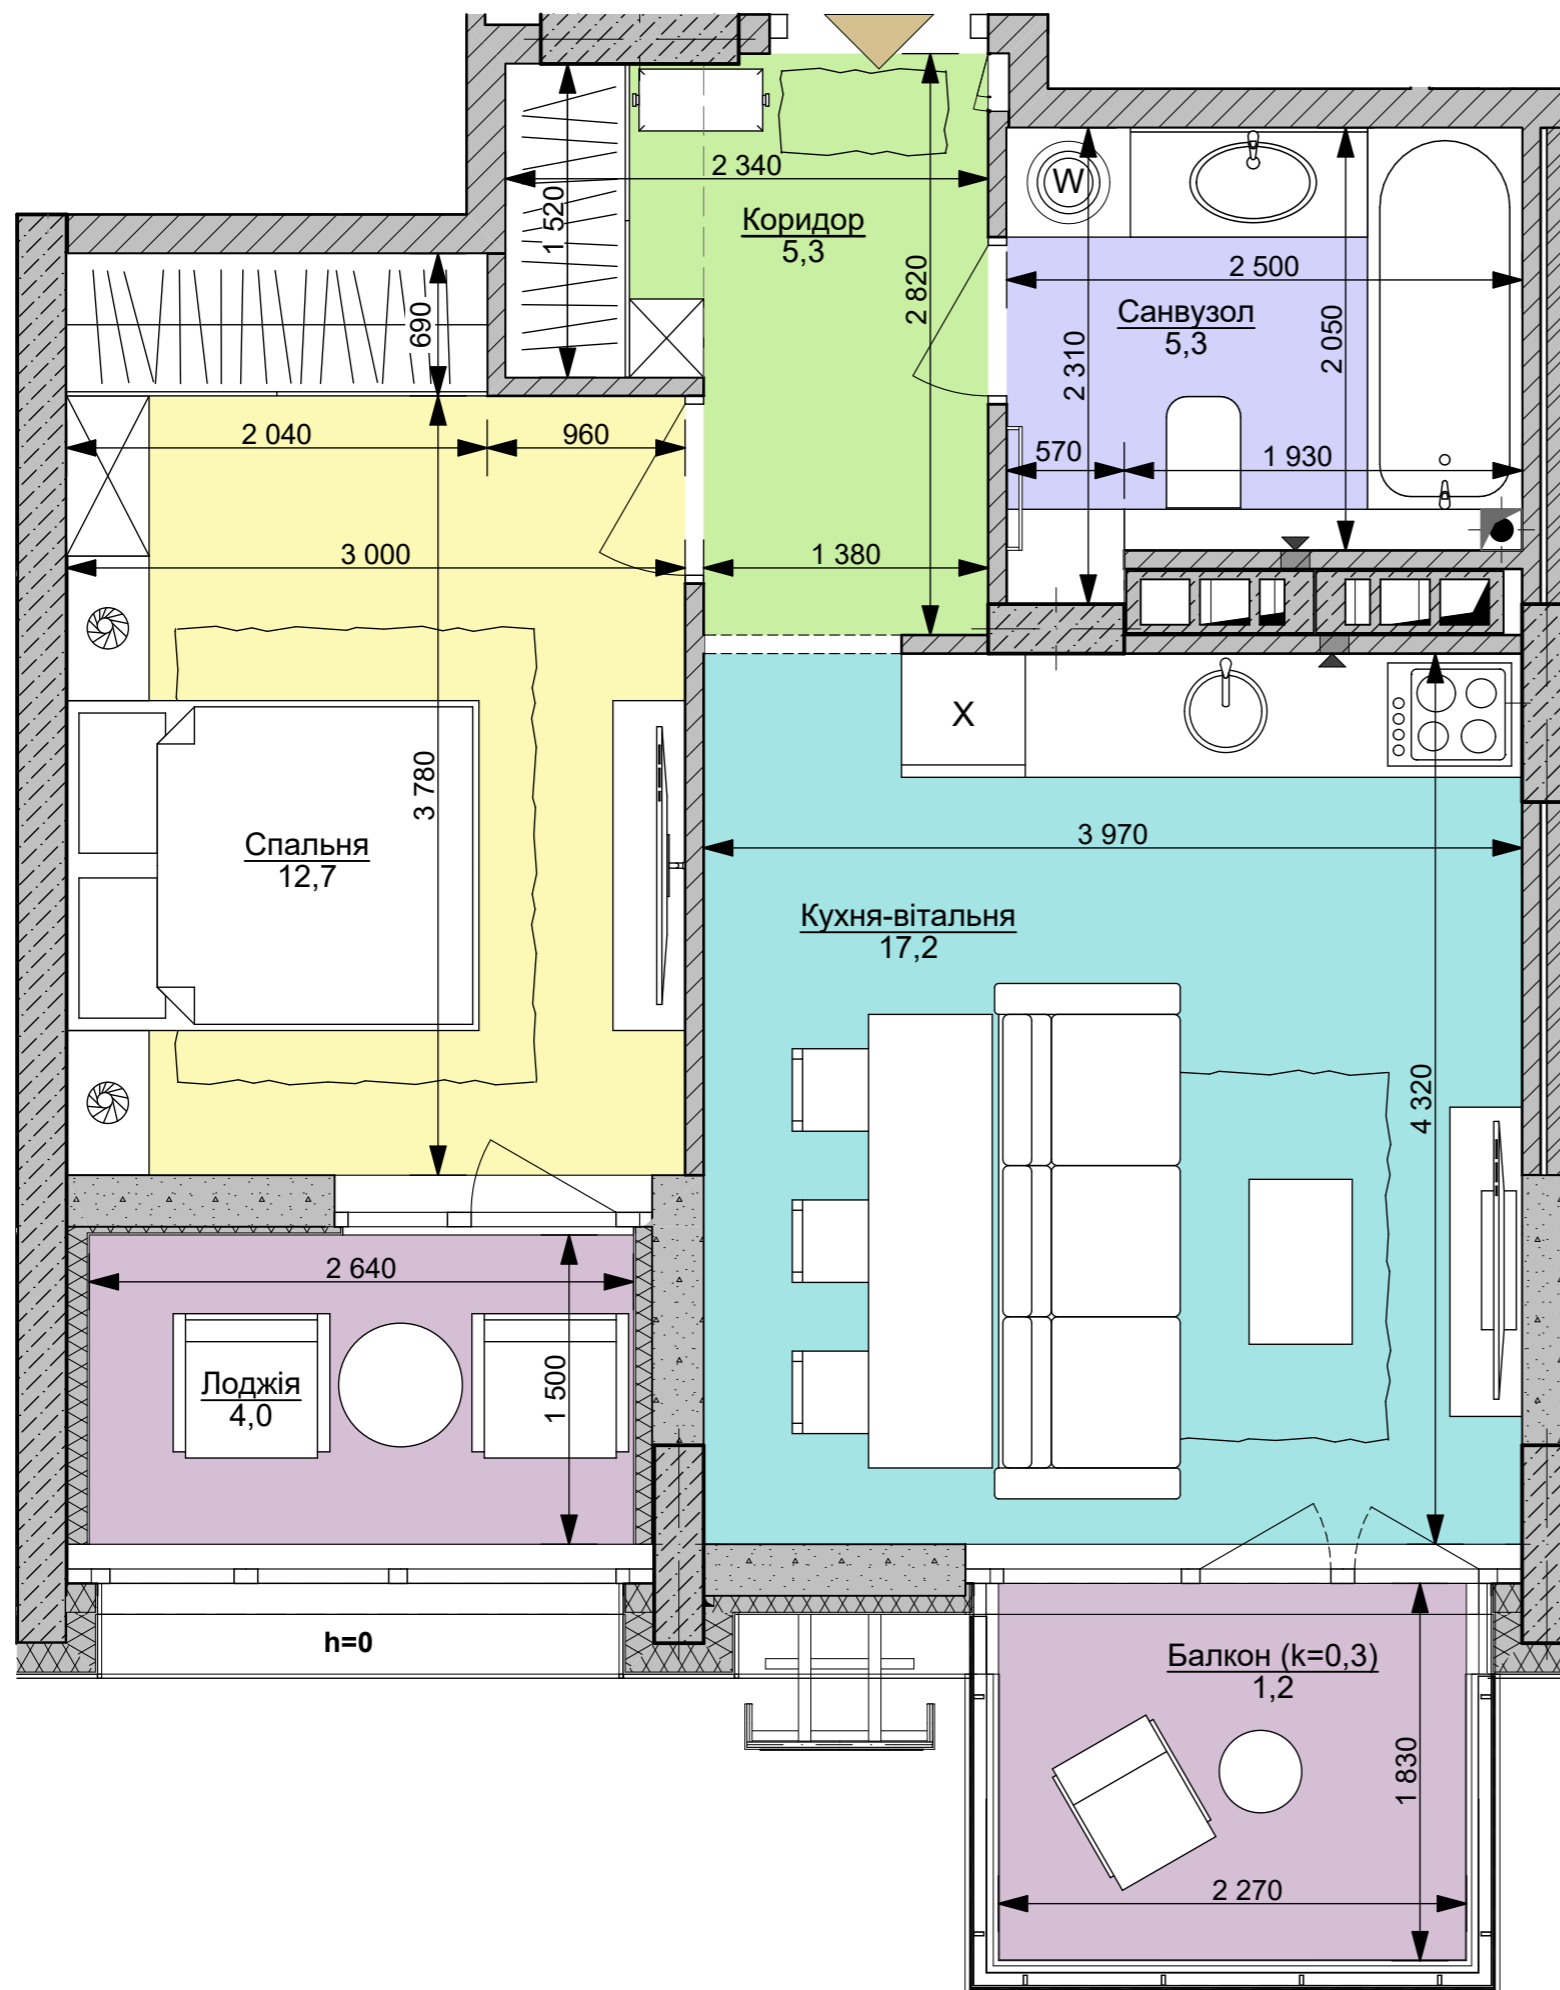

файна таун
живий квартал

1L | 45,7 м²

Номер приміщення	Найменування	Площа м2
1	Коридор	5,3
2	Кухня-вітальня	17,2
3	Санвузол	5,3
4	Спальня	12,7
5.1	Лоджія (засклена)	4,0
5.2	Балкон (к=0,3)	1,2
Загальна площа		45,7 м²
Житлова площа		12,7