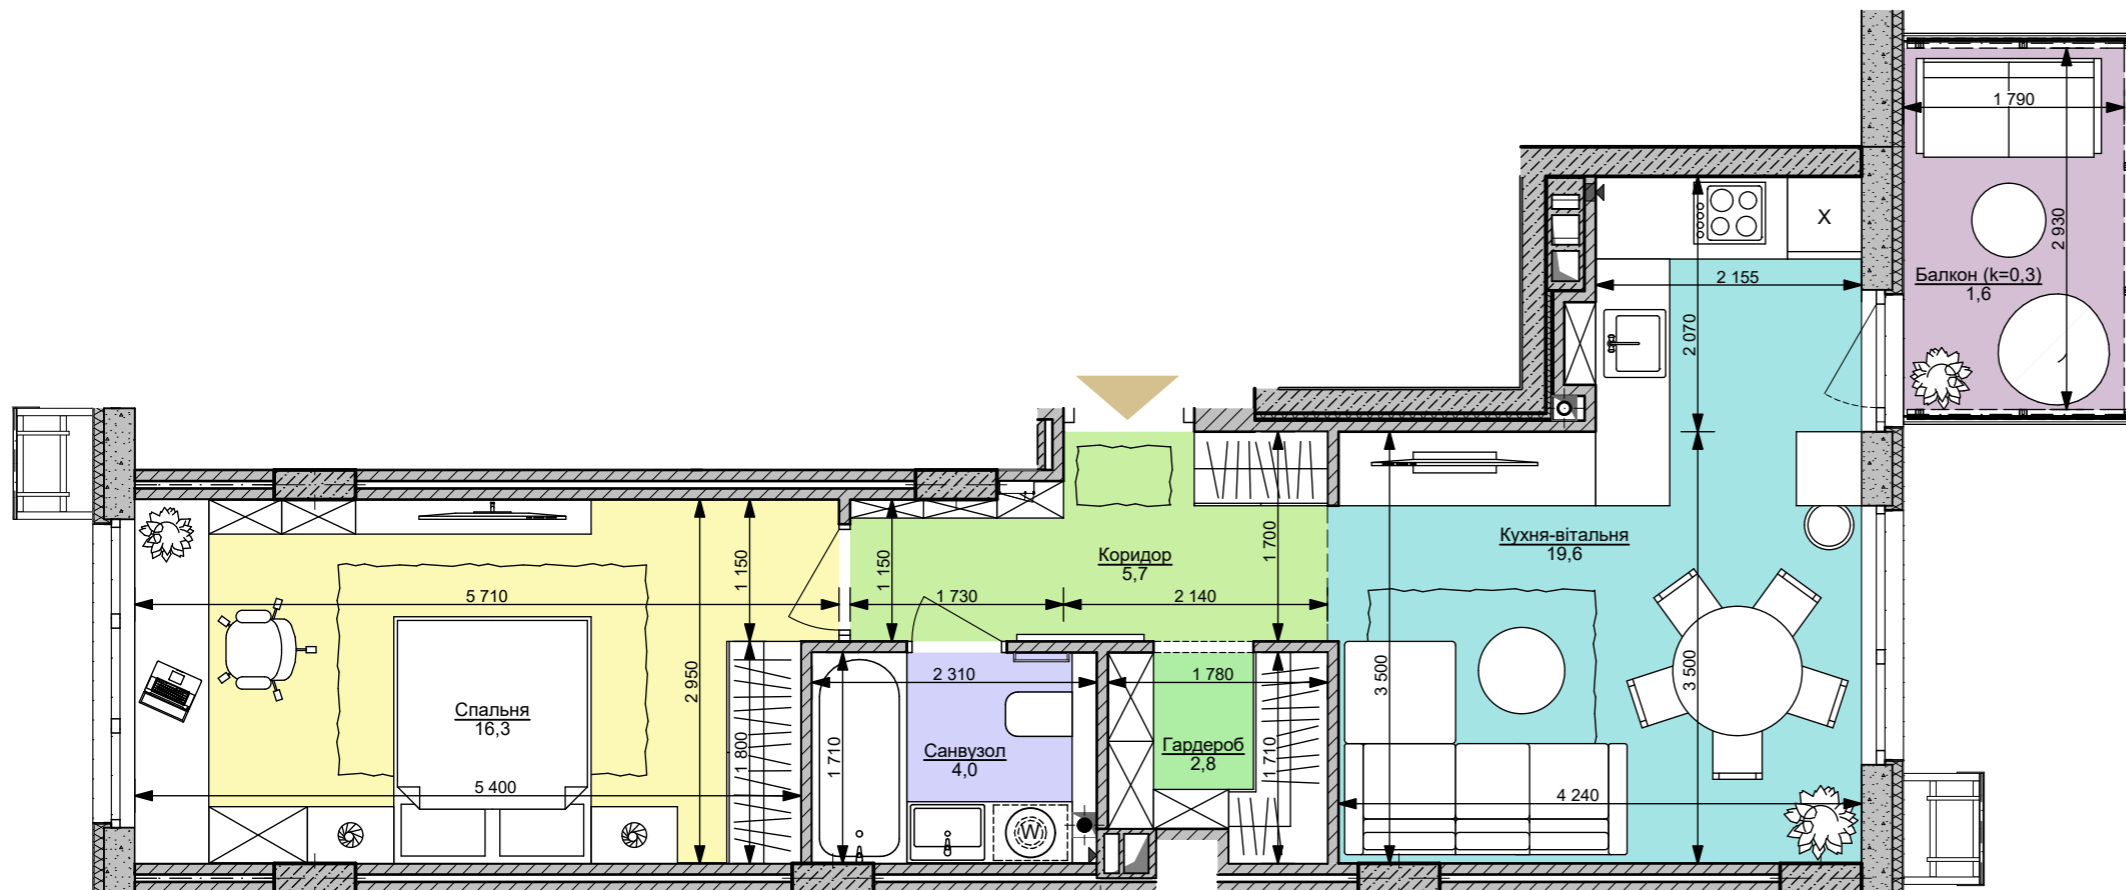

файна таун
живий квартал

1xL | **50,0 м²**

Номер приміщення	Найменування	Площа м2
1	Коридор	5,7
2	Кухня-вітальня	19,6
3	Санвузол	4,0
4	Спальня	16,3
5.1	Гардероб	2,8
5.2	Балкон (к=0,3)	1,6
Загальна площа		50,0 м²
Житлова площа		16,3