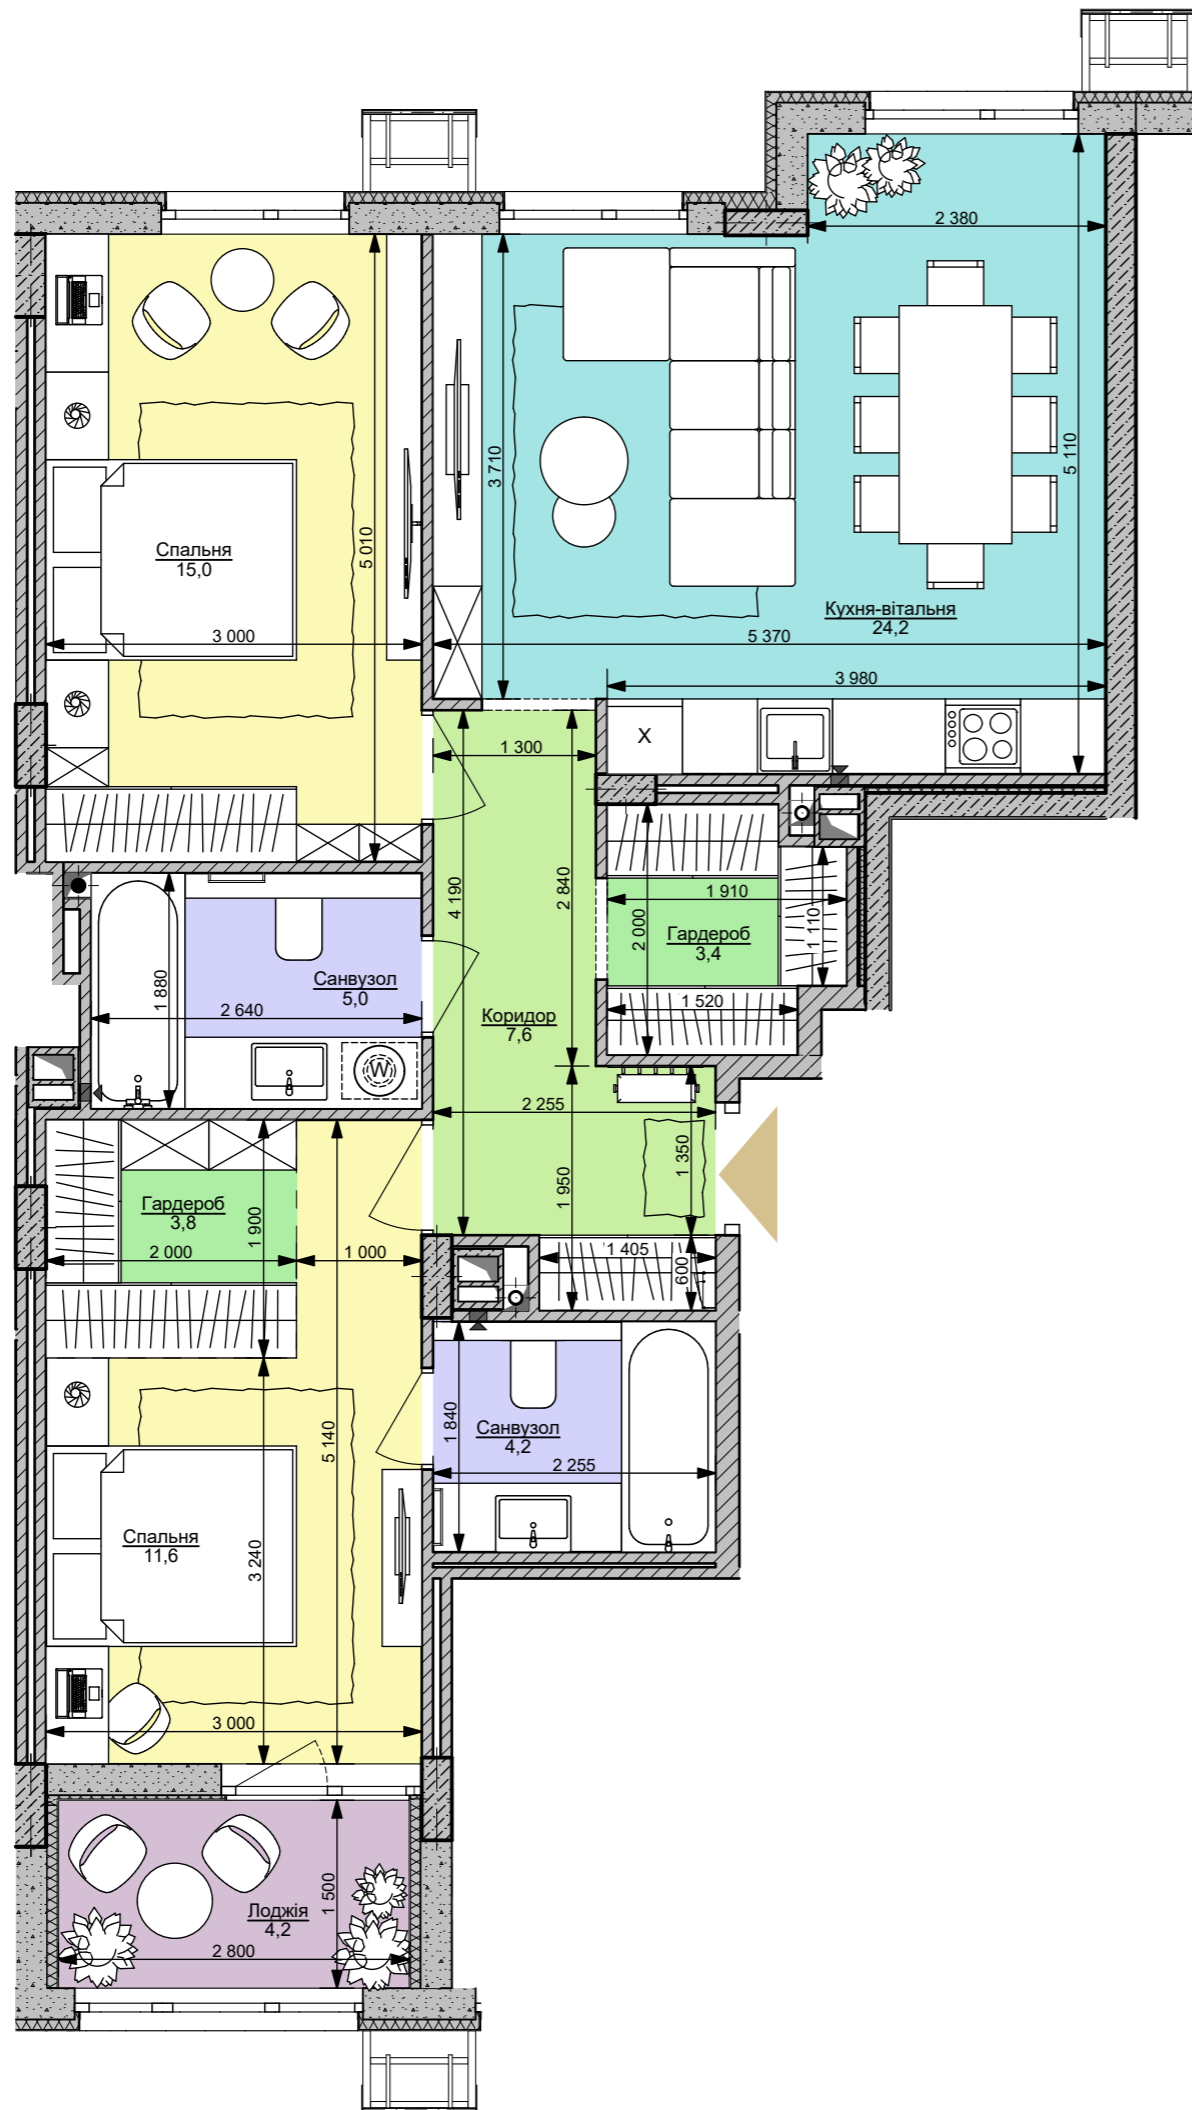

файна таун
живий квартал

2xL | 79,0 м²

Номер приміщення	Найменування	Площа м ²
1	Коридор	7,6
2	Кухня-вітальня	24,2
3.1	Санвузол	4,2
3.2	Санвузол	5,0
4.1	Спальня	11,6
4.2	Спальня	15,0
5.1	Гардероб	3,4
5.2	Гардероб	3,8
5.3	Лоджія (засклена)	4,2
Загальна площа		79,0 м²
Житлова площа		26,6