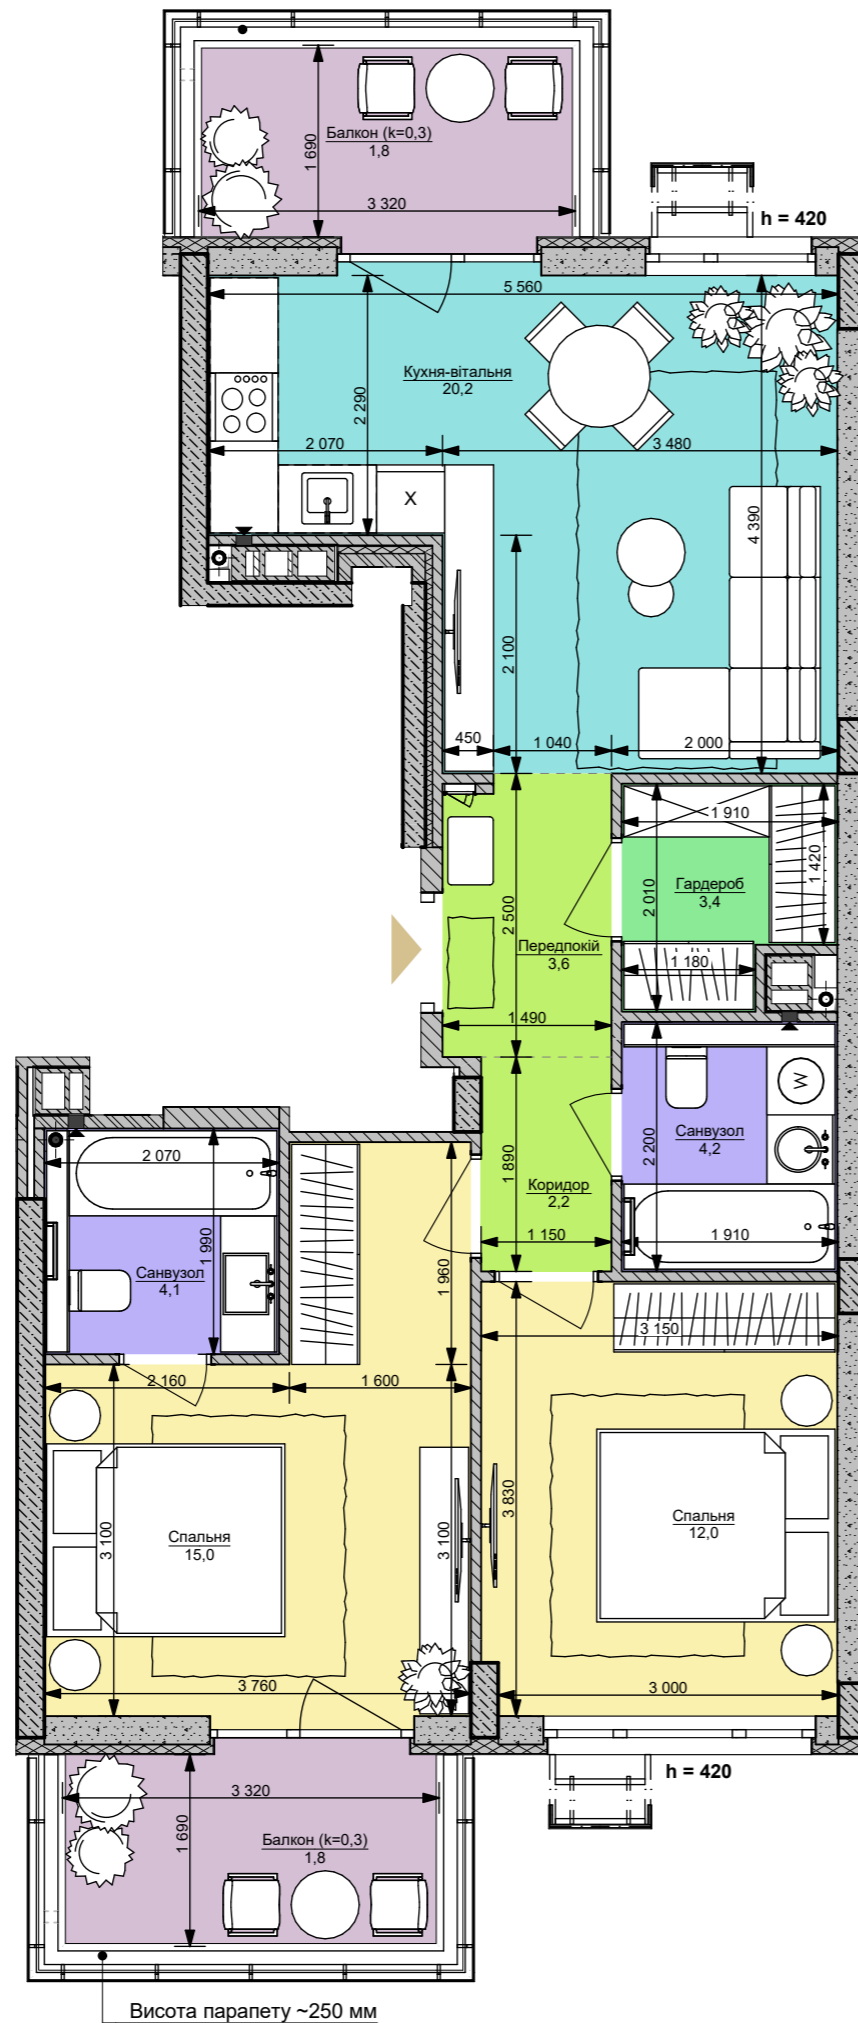

2L | 68,3 м²

Номер приміщення	Найменування	Площа м2
1.1	Передпокій	3,6
1.2	Коридор	2,2
2	Кухня-вітальня	20,2
3.1	Санвузол	4,1
3.2	Санвузол	4,2
4.1	Спальня	15,0
4.2	Спальня	12,0
5.1	Гардероб	3,4
5.2	Балкон (k=0,3)	1,8
5.3	Балкон (k=0,3)	1,8
	Загальна площа	68,3 м²
	Житлова площа	27,0 м²