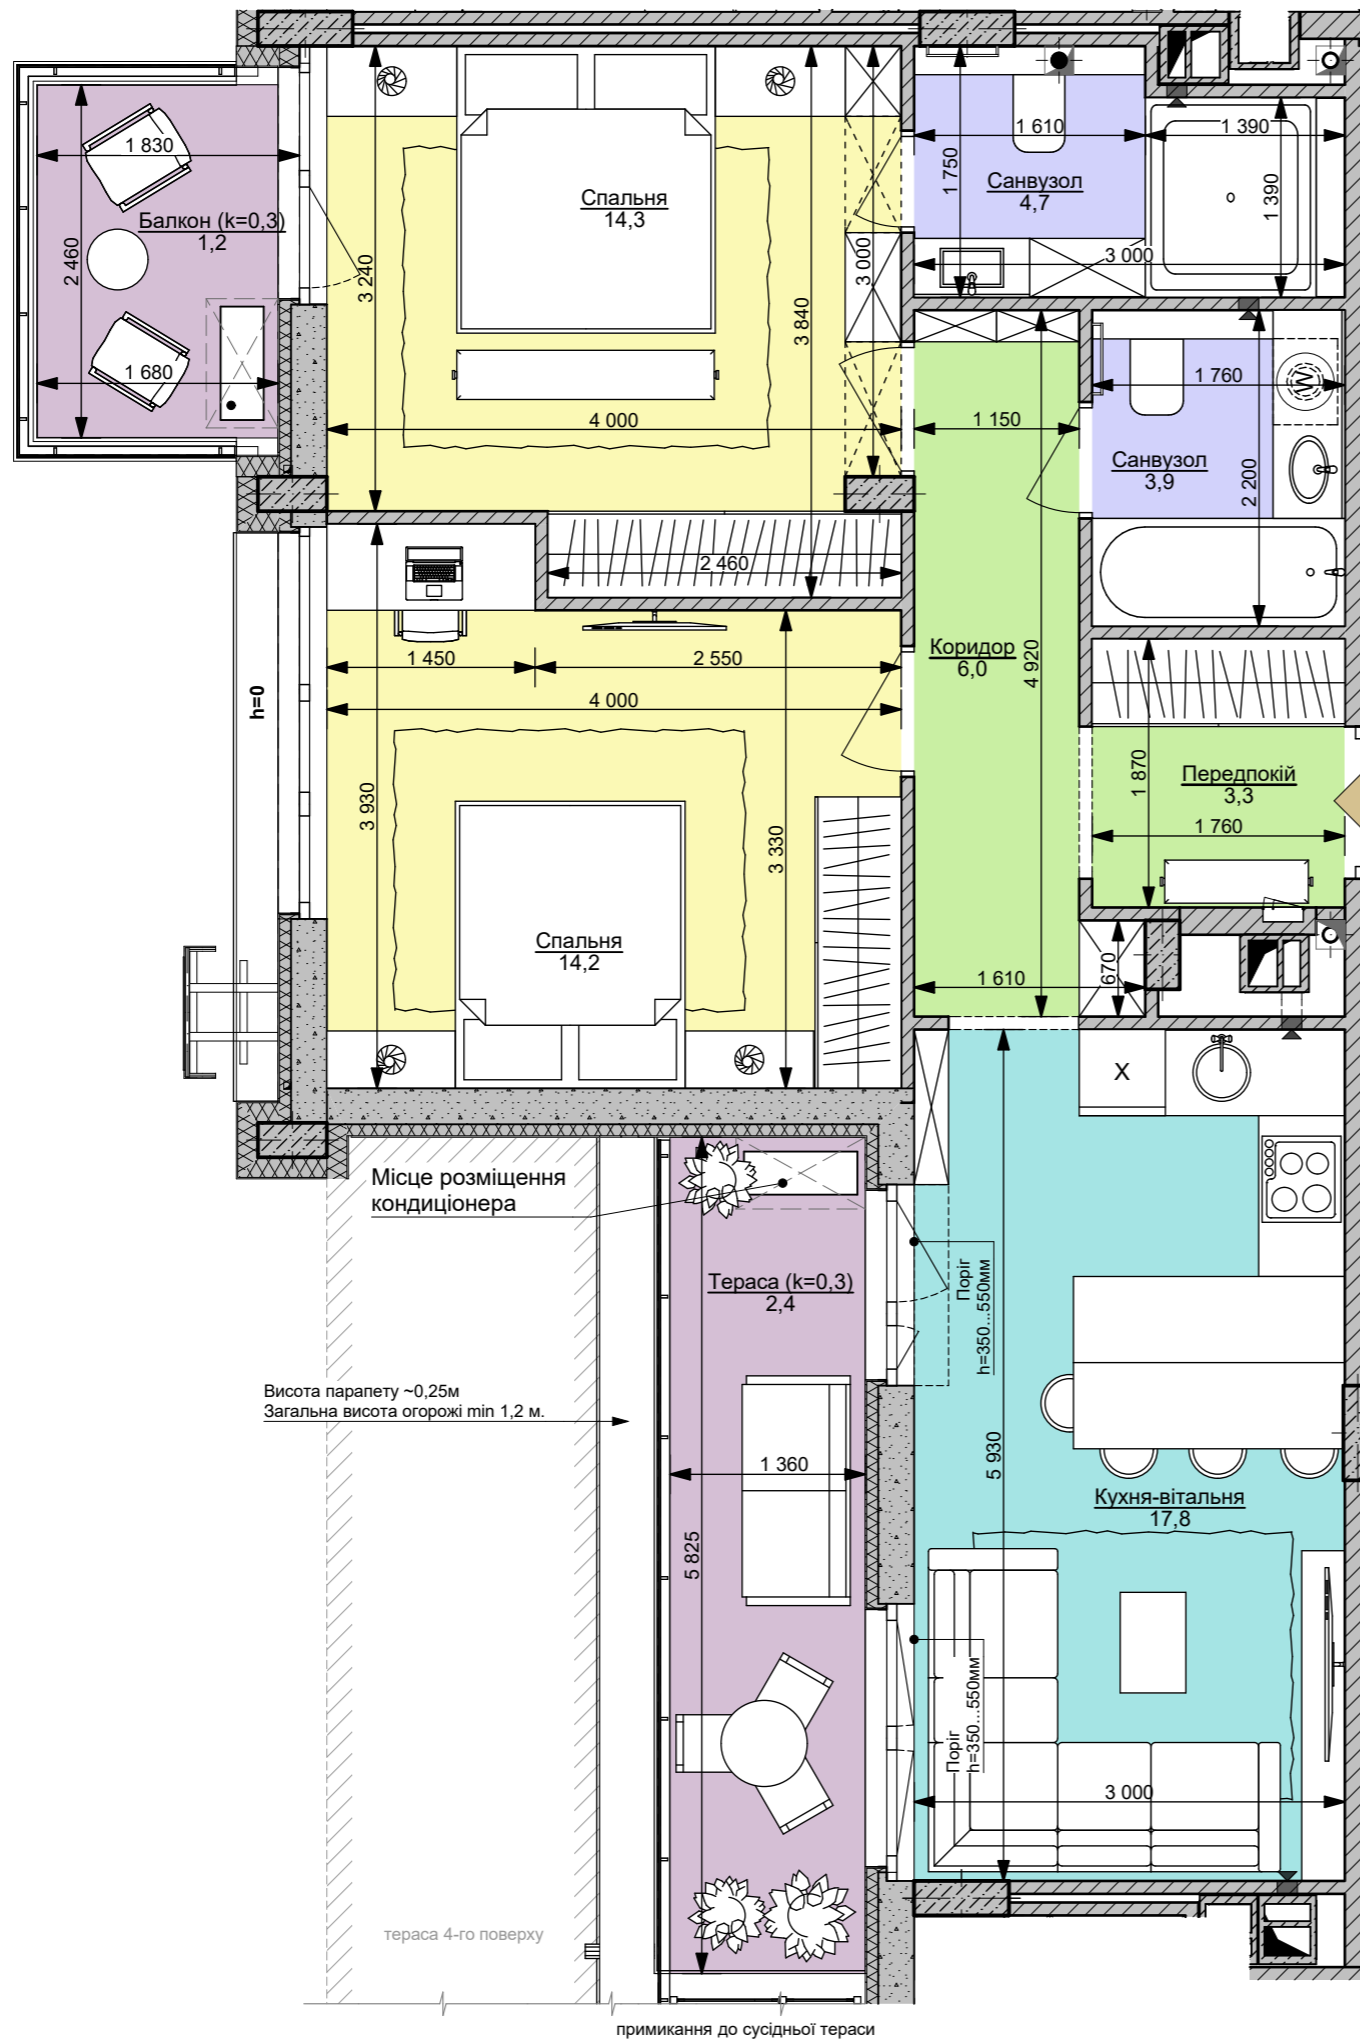

файна таун
живий квартал

2Lt | **67,8 м²**

Номер приміщення	Найменування	Площа м2
1.1	Передпокій	3,3
1.2	Коридор	6,0
2	Кухня-вітальня	17,8
3.1	Санвузол	3,9
3.2	Санвузол	4,7
4.1	Спальня	14,3
4.2	Спальня	14,2
5.2	Тераса (k=0,3)	2,4
5.2	Балкон (k=0,3)	1,2
Загальна площа		67,8 м²
Житлова площа		28,5