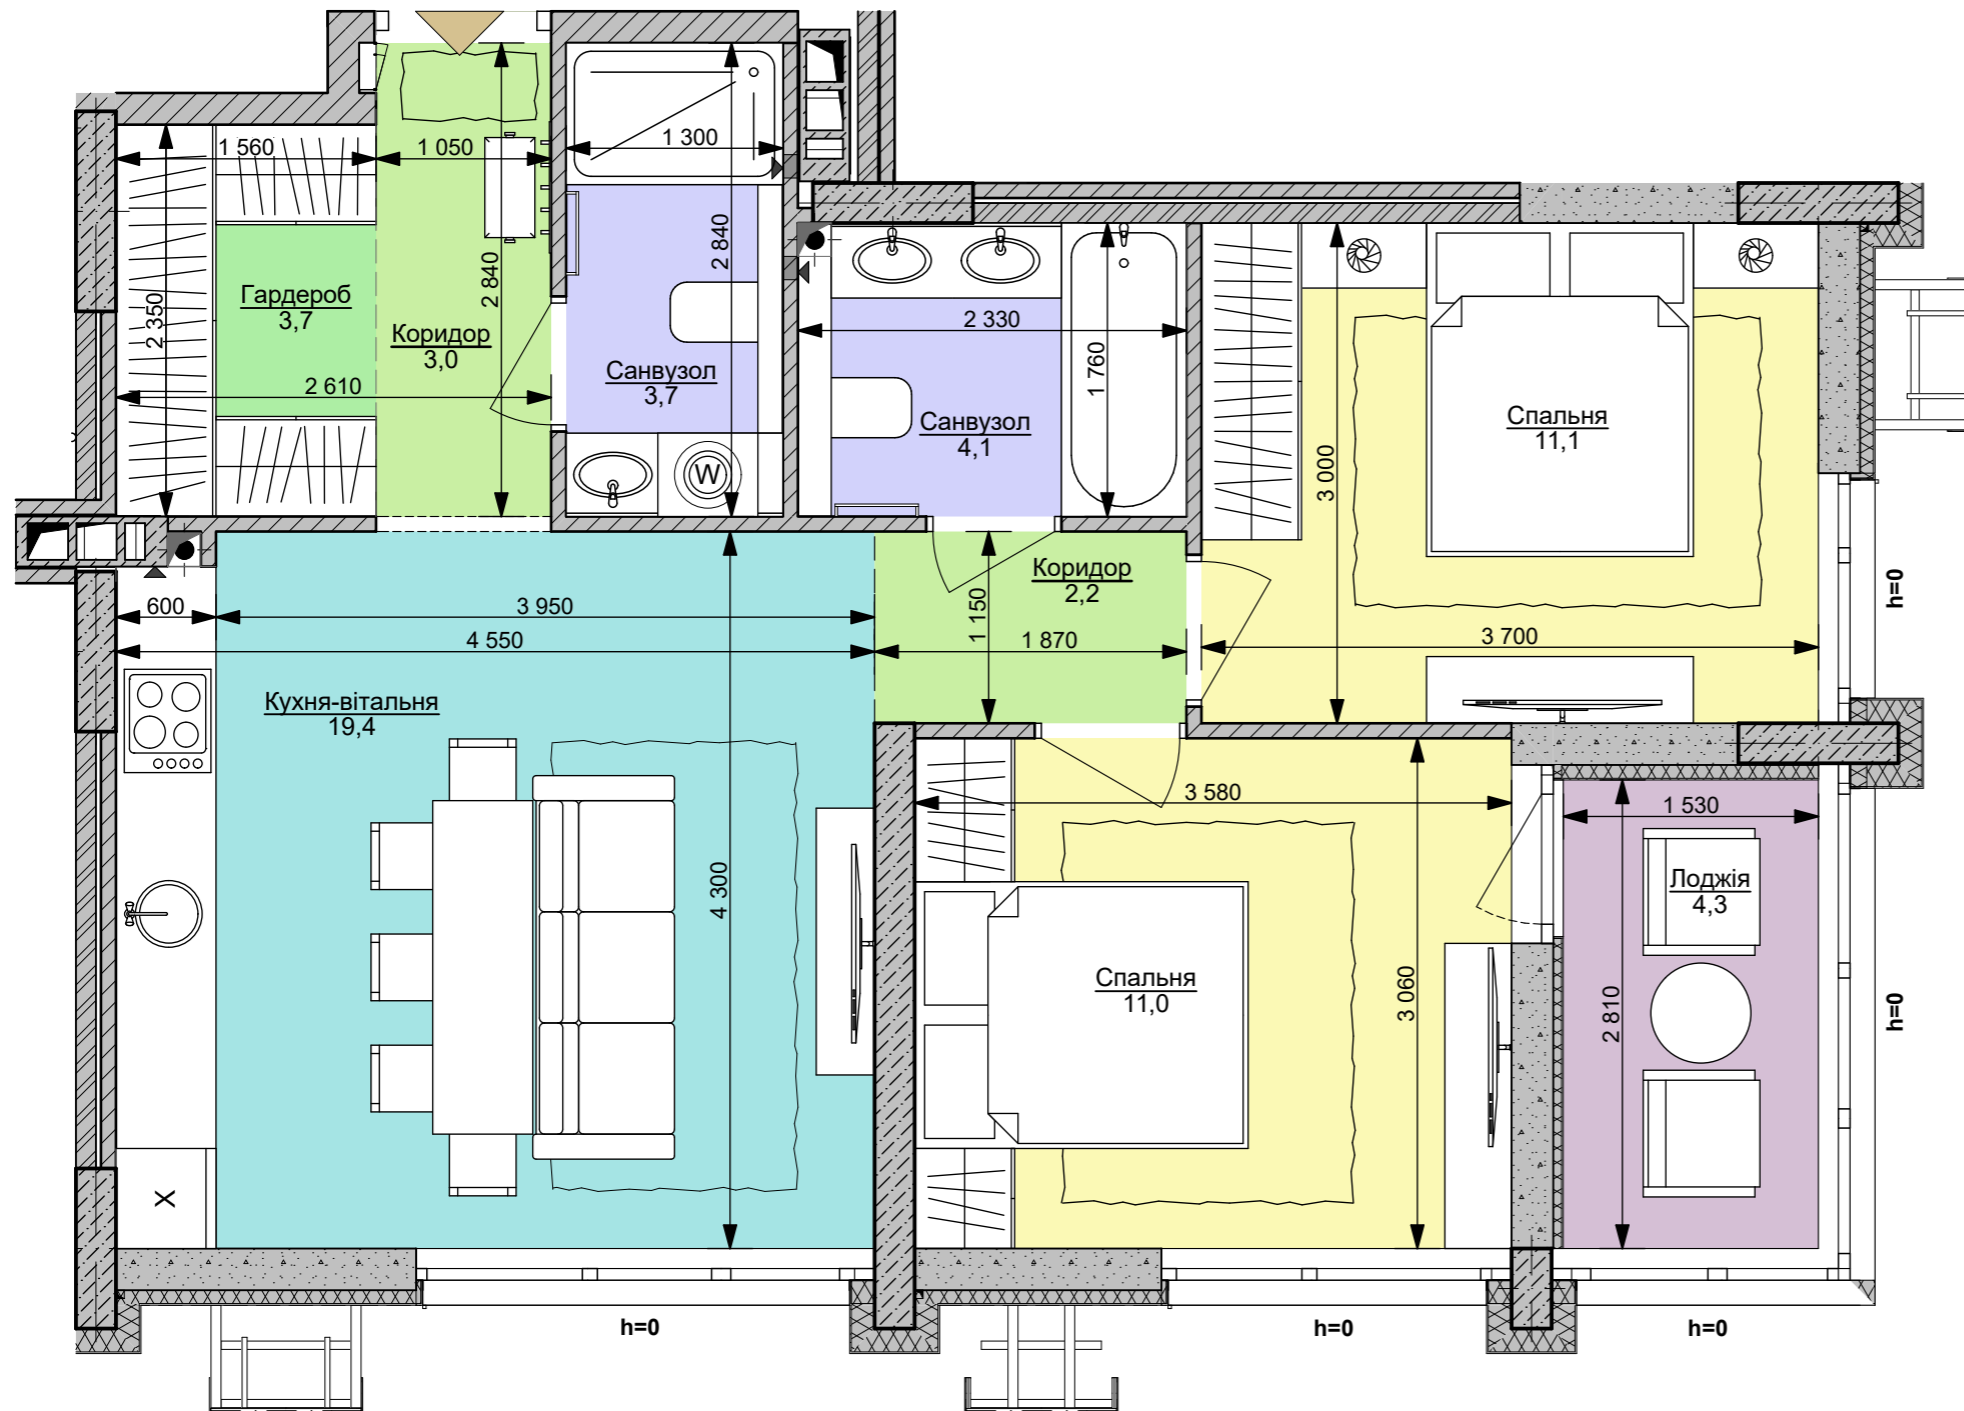

файна таун
живий квартал

2М | 62,5 м²

Номер приміщення	Найменування	Площа м2
1.1	Коридор	3,0
1.2	Коридор	2,2
2	Кухня-вітальня	19,4
3.1	Санвузол	3,7
3.2	Санвузол	4,1
4.1	Спальня	11,0
4.1	Спальня	11,1
5.1	Гардероб	3,7
5.2	Лоджія (засклена)	4,3
Загальна площа		62,5 м²
Житлова площа		22,1