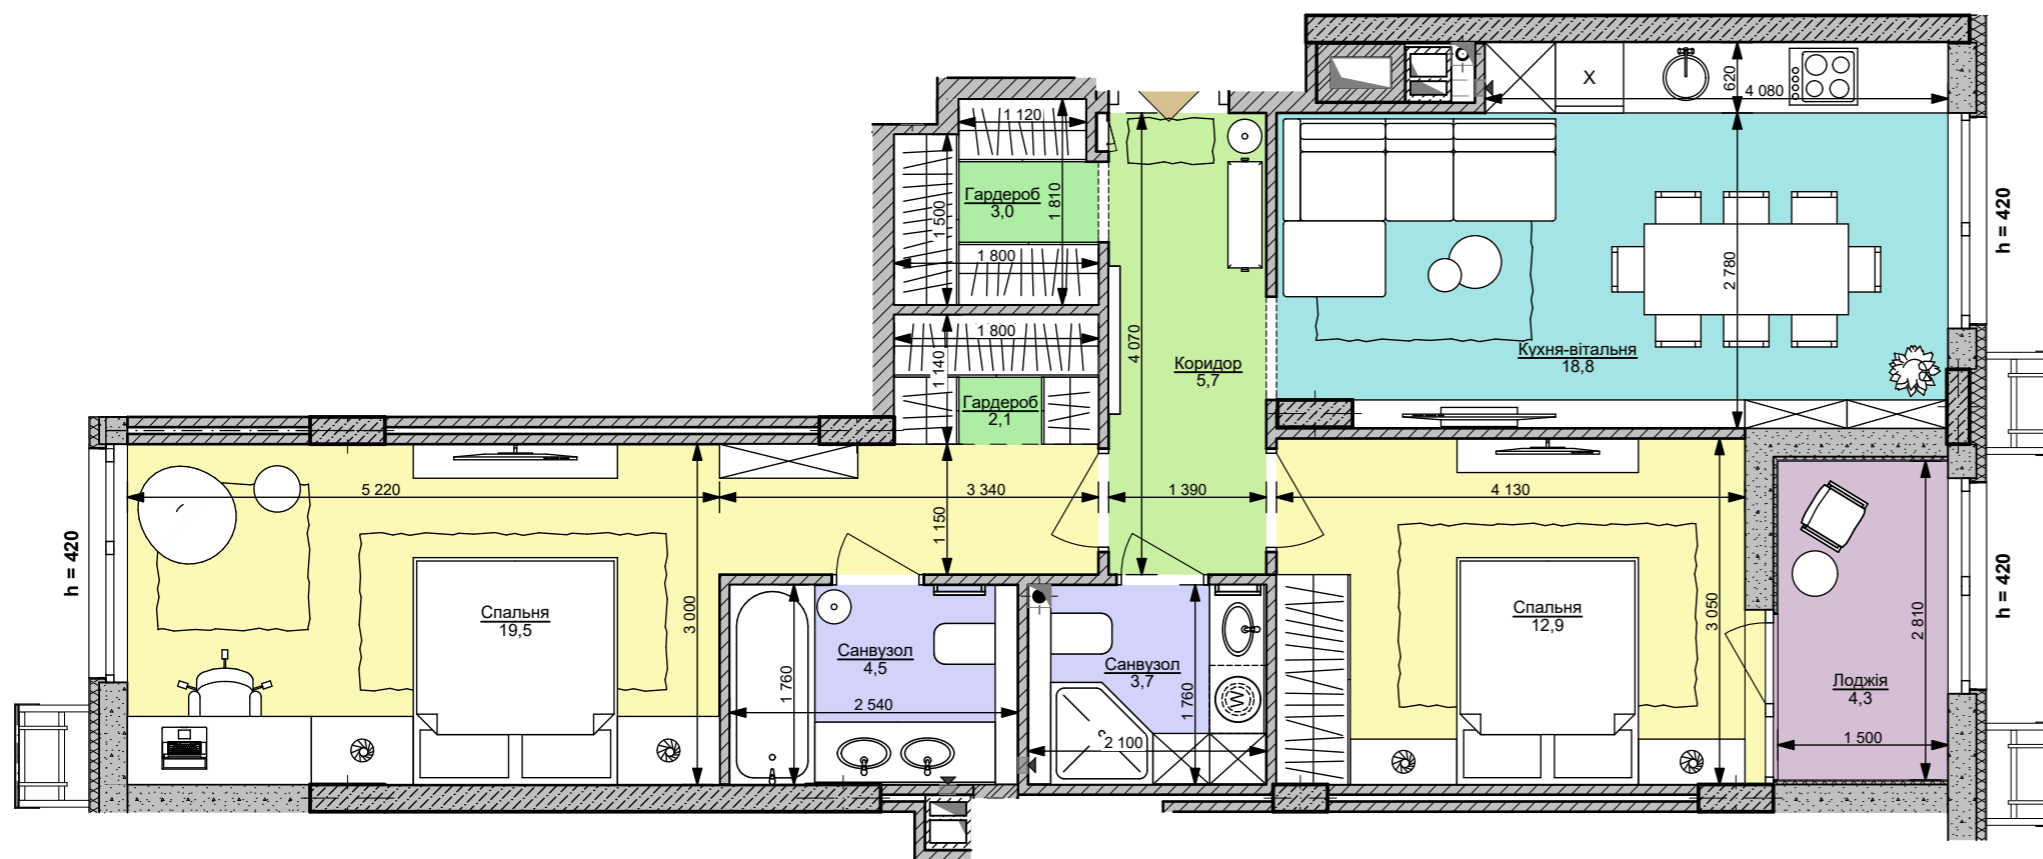

**файна таун**  
живий квартал

**2XL** | 74,5 м<sup>2</sup>

Номер приміщення	Найменування	Площа м2
1	Коридор	5,7
2	Кухня-вітальня	18,8
3.1	Санвузол	3,7
3.2	Санвузол	4,5
4.1	Спальня	12,9
4.2	Спальня	19,5
5.1	Гардероб	3,0
5.2	Гардероб	2,1
5.3	Лоджія (засклена)	4,3
<b>Загальна площа</b>		<b>74,5 м<sup>2</sup></b>
<b>Житлова площа</b>		<b>32,4</b>