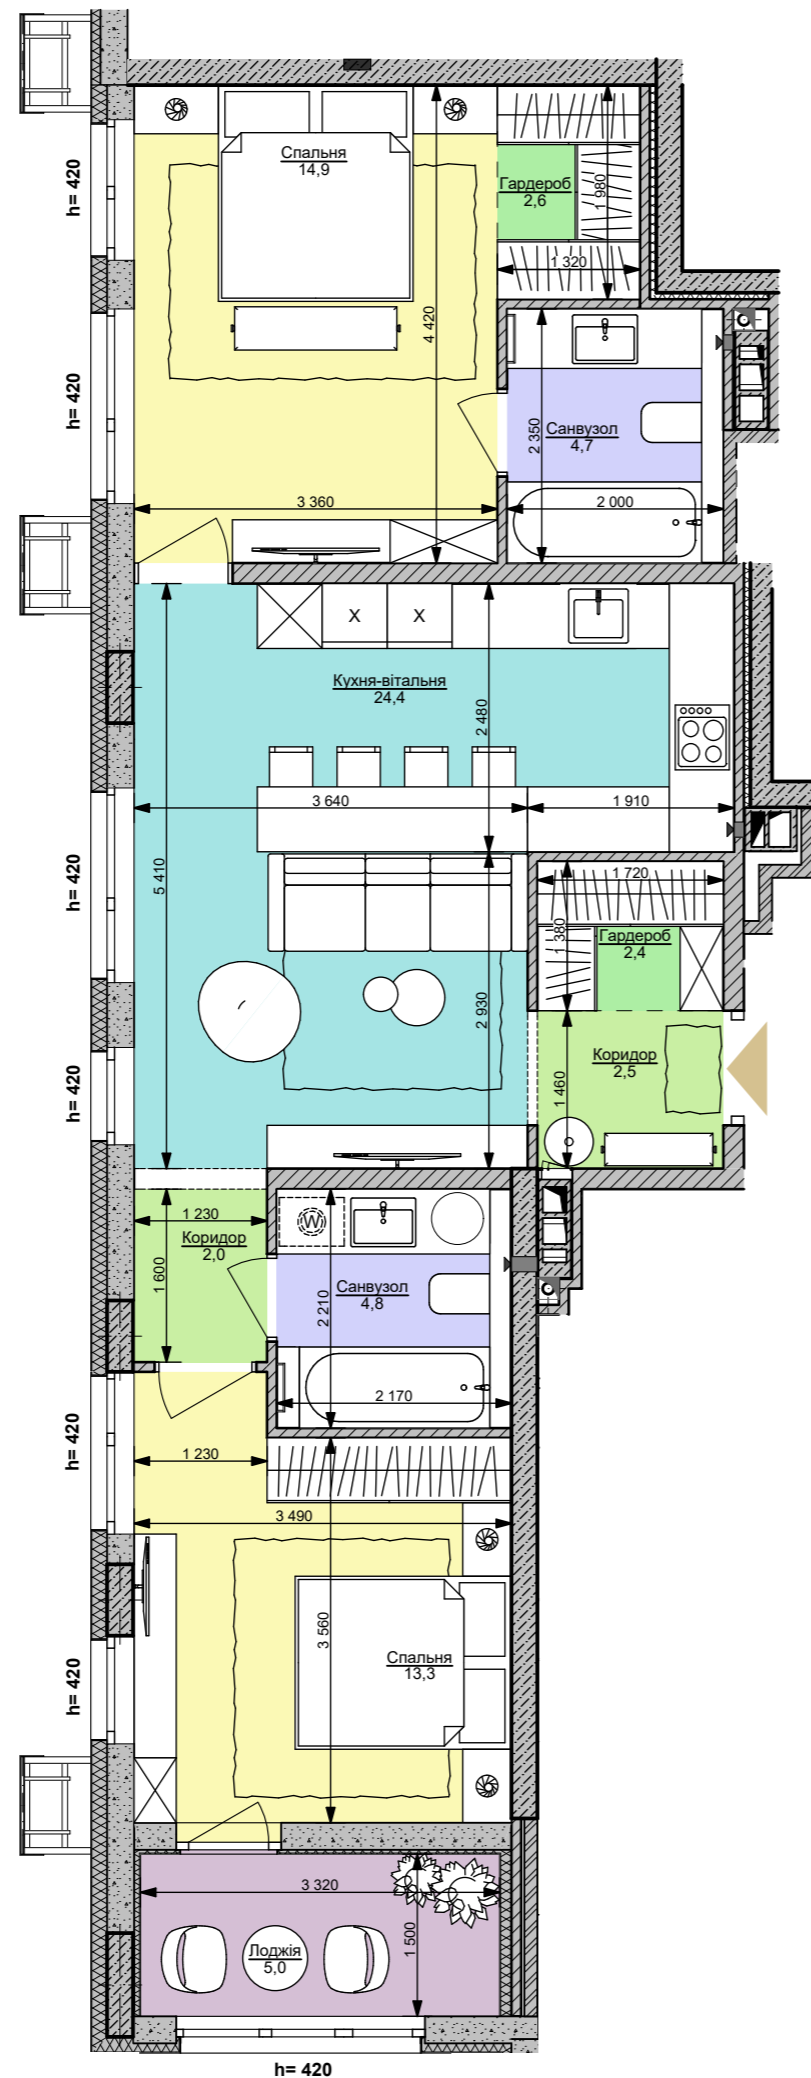

**файна таун**  
живий квартал

**2XL** | 76,6 м<sup>2</sup>

Номер приміщення	Найменування	Площа м2
1.1	Коридор	2,5
1.2	Коридор	2,0
2	Кухня-вітальня	24,4
3.1	Санвузол	4,8
3.2	Санвузол	4,7
4.1	Спальня	13,3
4.2	Спальня	14,9
5.1	Гардероб	2,4
5.2	Гардероб	2,6
5.3	Лоджія (засклена)	5,0
<b>Загальна площа</b>		<b>76,6 м<sup>2</sup></b>
<b>Житлова площа</b>		<b>28,2</b>