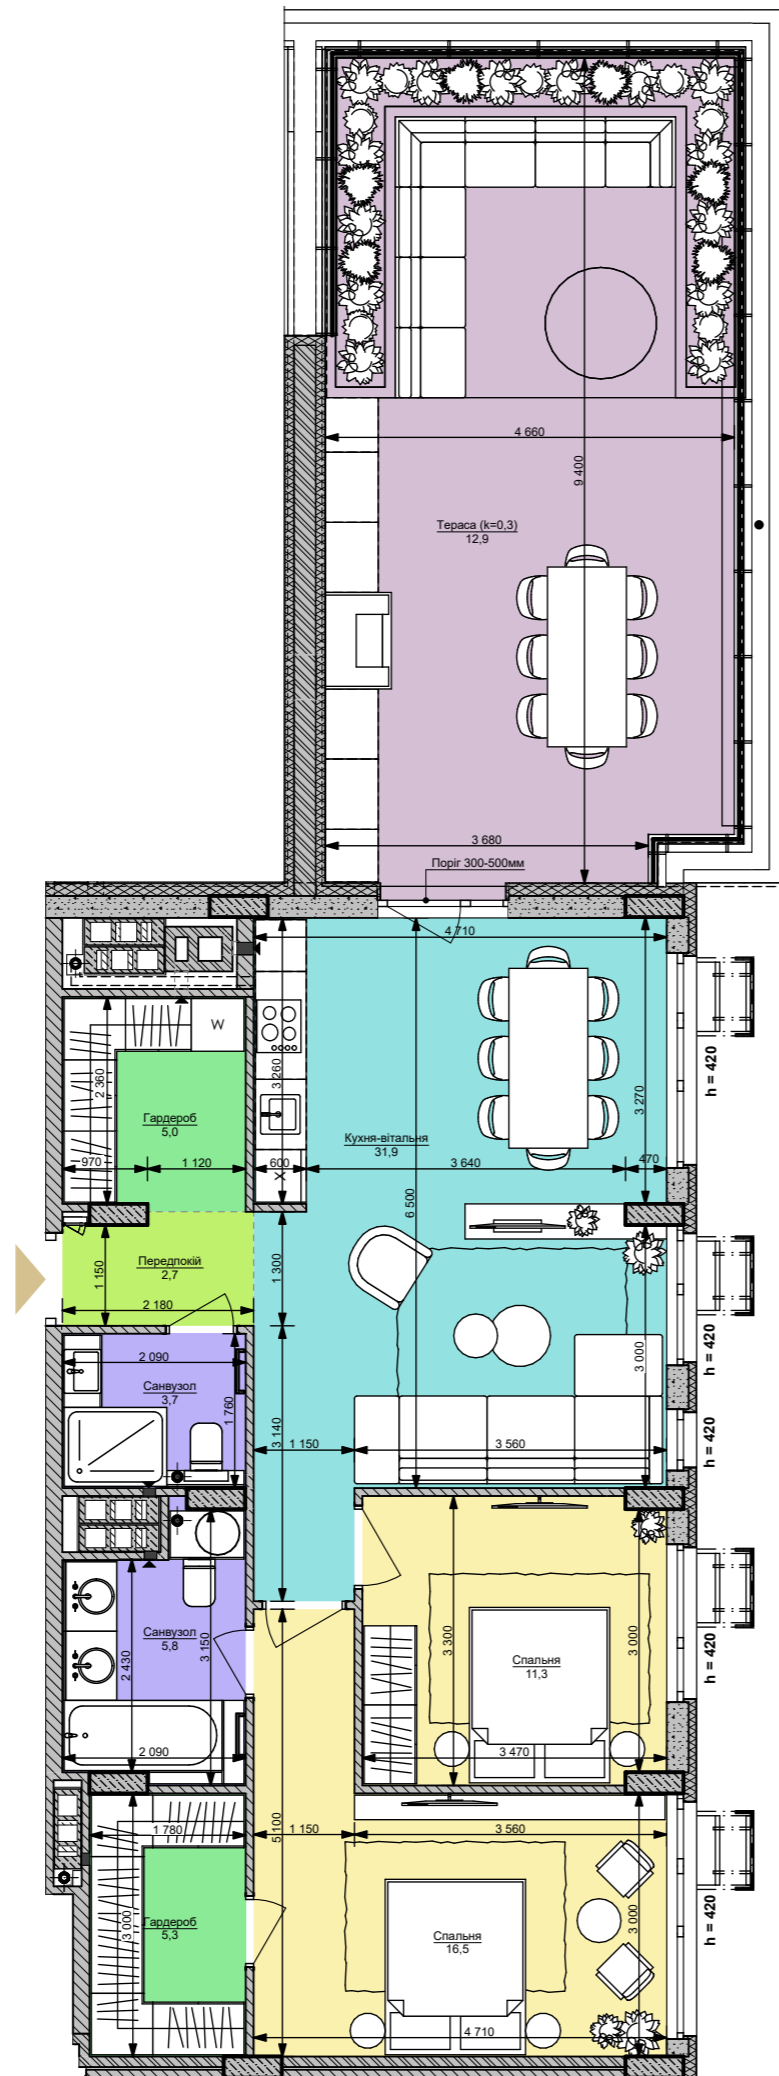

**файна таун**  
живий квартал

**2XLt** | 95,1 м<sup>2</sup>

Номер приміщення	Найменування	Площа м <sup>2</sup>
1	Передпокій	2,7
2	Кухня-вітальня	31,9
3.1	Санвузол	3,7
3.2	Санвузол	5,8
4.1	Спальня	11,3
4.2	Спальня	16,5
5.1	Гардероб	5,0
5.2	Гардероб	5,3
5.3	Тераса (к=0,3)	12,9
	<b>Загальна площа</b>	<b>95,1 м<sup>2</sup></b>
	<b>Житлова площа</b>	<b>27,8 м<sup>2</sup></b>