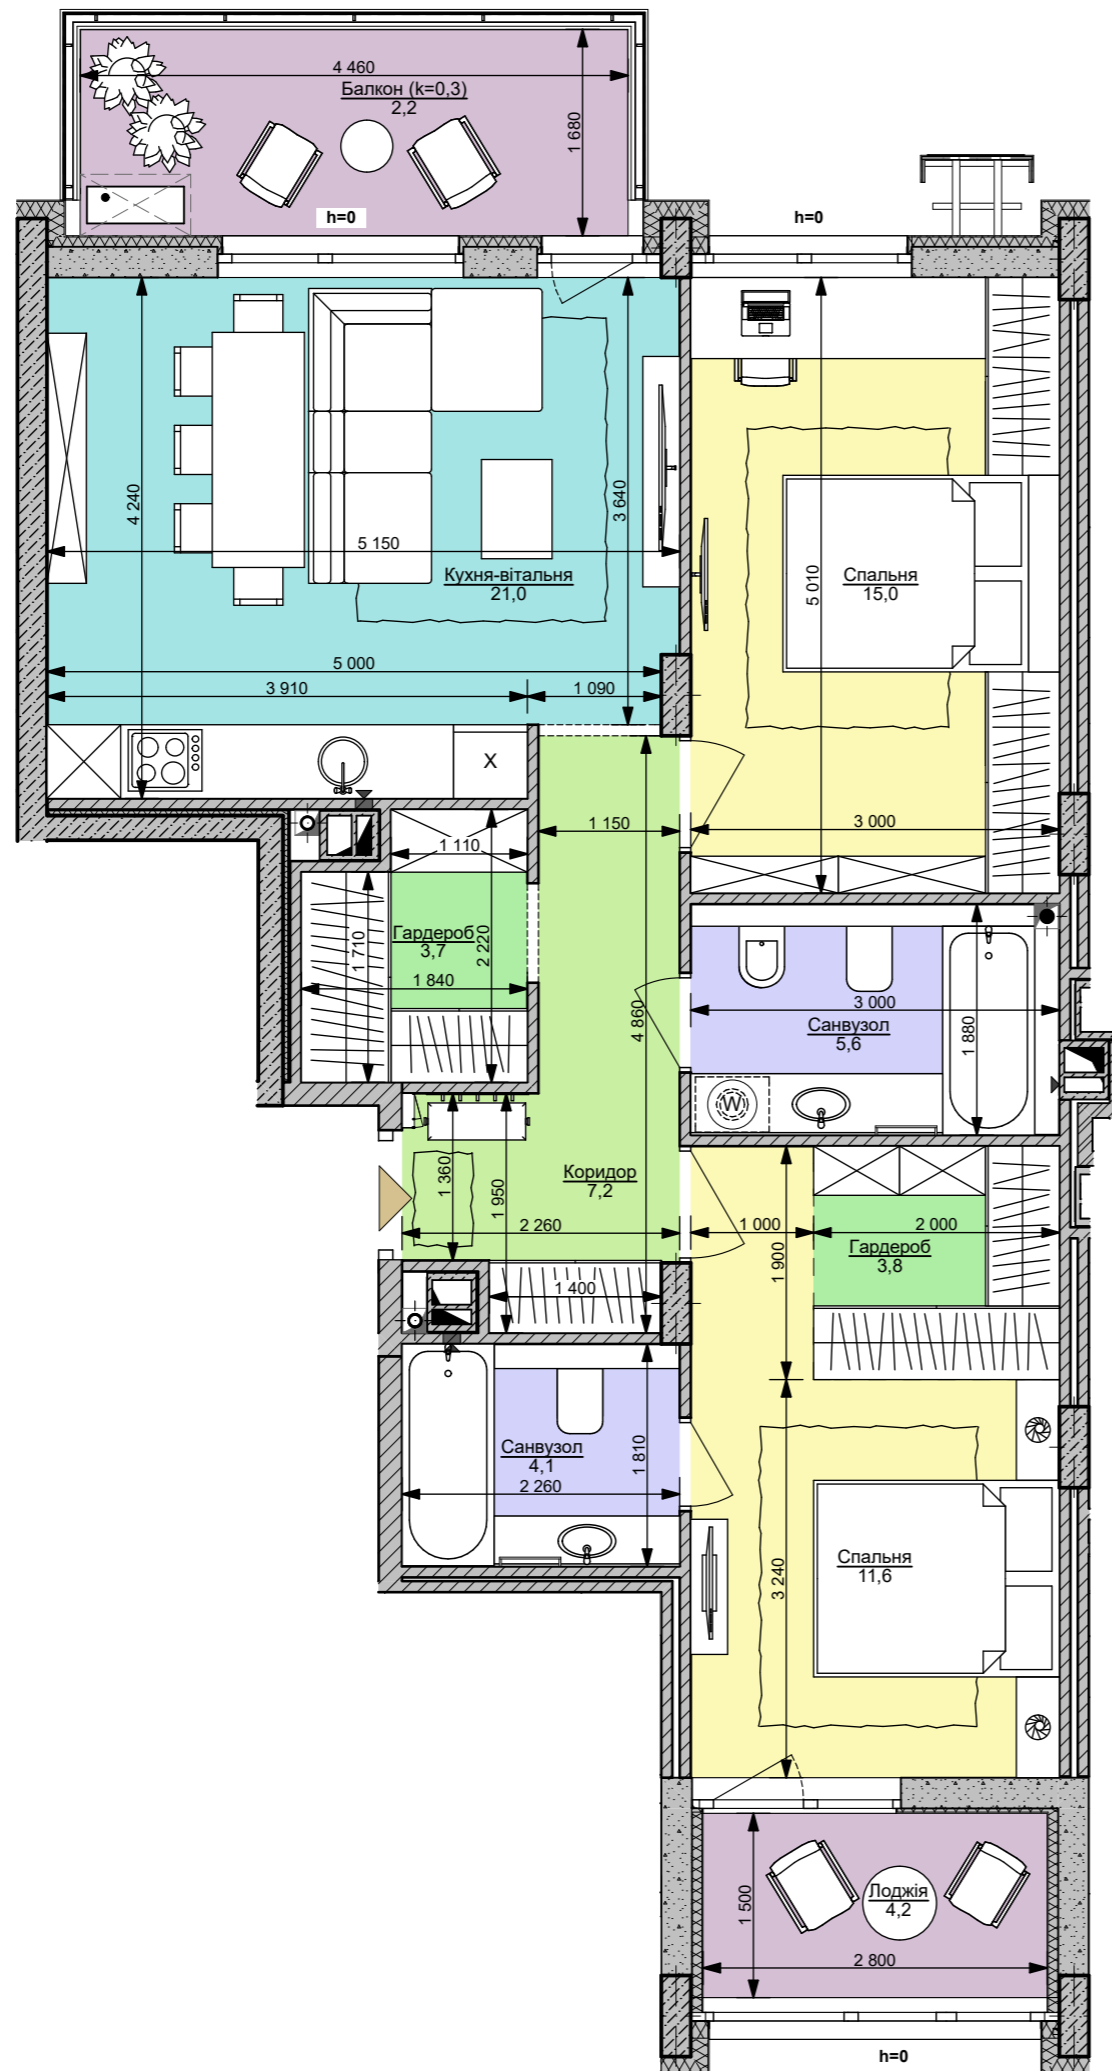

**файна таун**  
живий квартал

**2xL** | 78,4 м<sup>2</sup>

Номер приміщення	Найменування	Площа м <sup>2</sup>
1	Коридор	7,2
2	Кухня-вітальня	21,0
3.1	Санвузол	5,6
3.2	Санвузол	4,1
4.1	Спальня	15,0
4.2	Спальня	11,6
5.1	Гардероб	3,7
5.2	Гардероб	3,8
5.3	Лоджія (засклена)	4,2
5.4	Балкон (к=0,3)	2,2
<b>Загальна площа</b>		<b>78,4 м<sup>2</sup></b>
<b>Житлова площа</b>		<b>26,6</b>