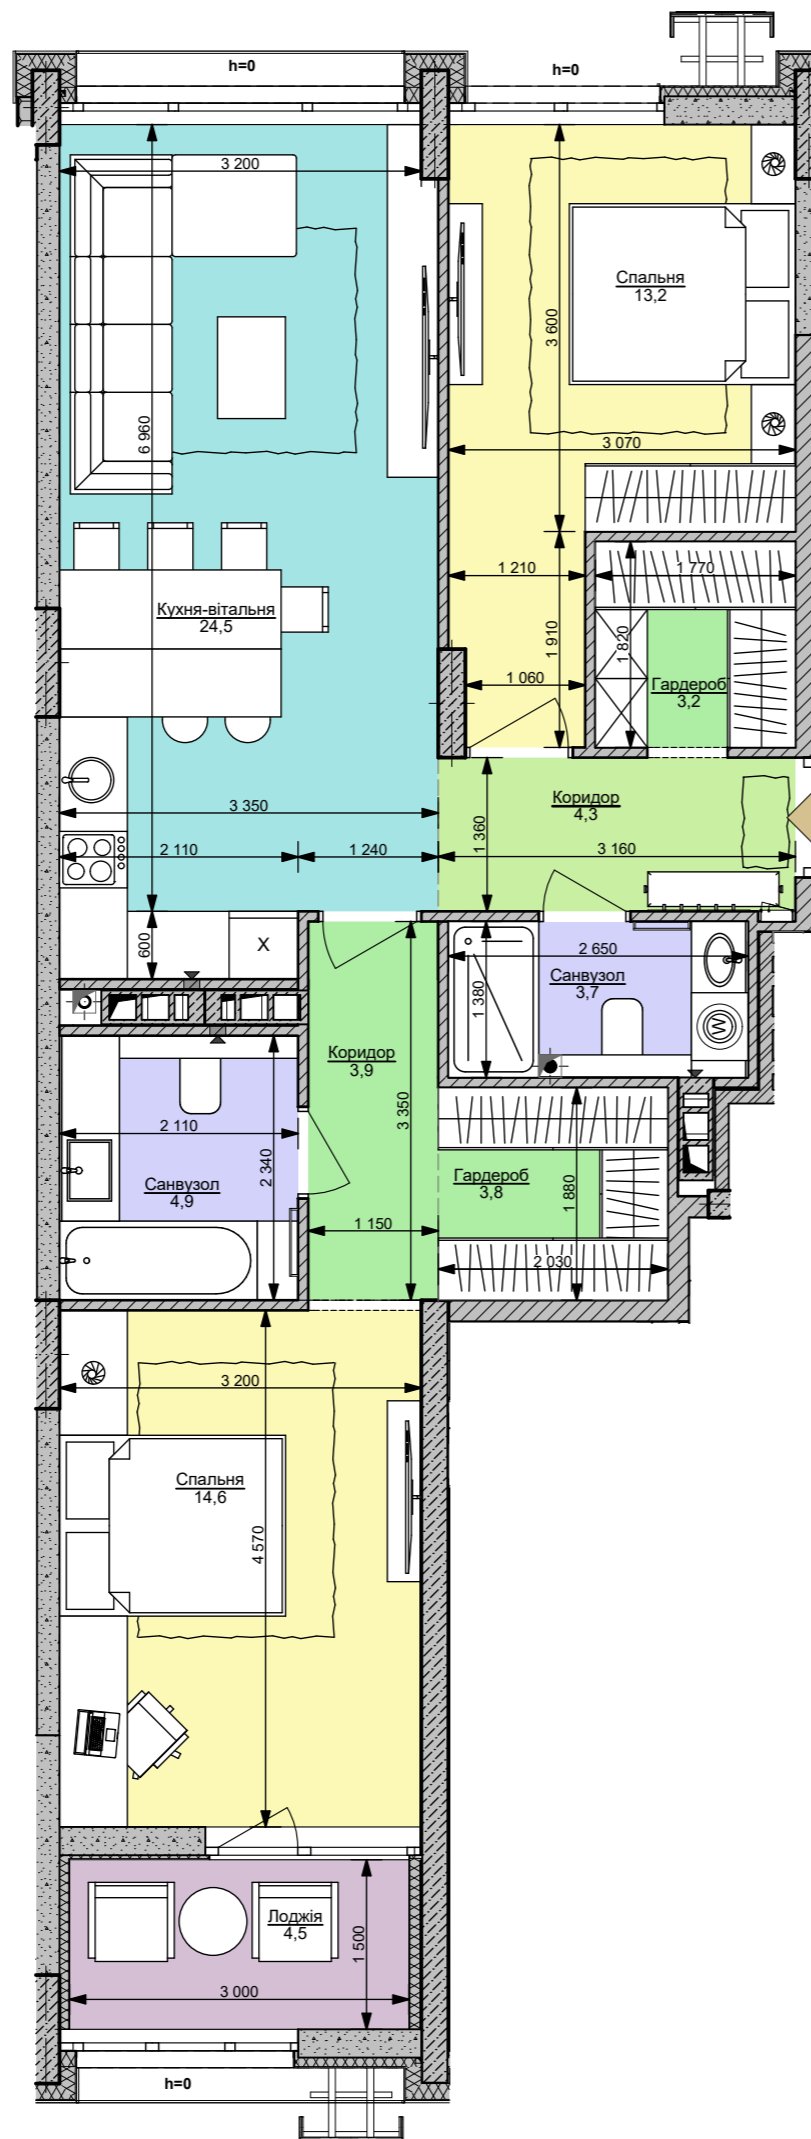

файна таун
живий квартал

2xL | 80,6 м²

Номер приміщення	Найменування	Площа м ²
1.1	Коридор	4,3
1.2	Коридор	3,9
2	Кухня-вітальня	24,5
3.1	Санвузол	3,7
3.2	Санвузол	4,9
4.1	Спальня	14,6
4.2	Спальня	13,2
5.1	Гардероб	3,2
5.2	Гардероб	3,8
5.3	Лоджія (засклена)	4,5
Загальна площа		80,6 м²
Житлова площа		27,8