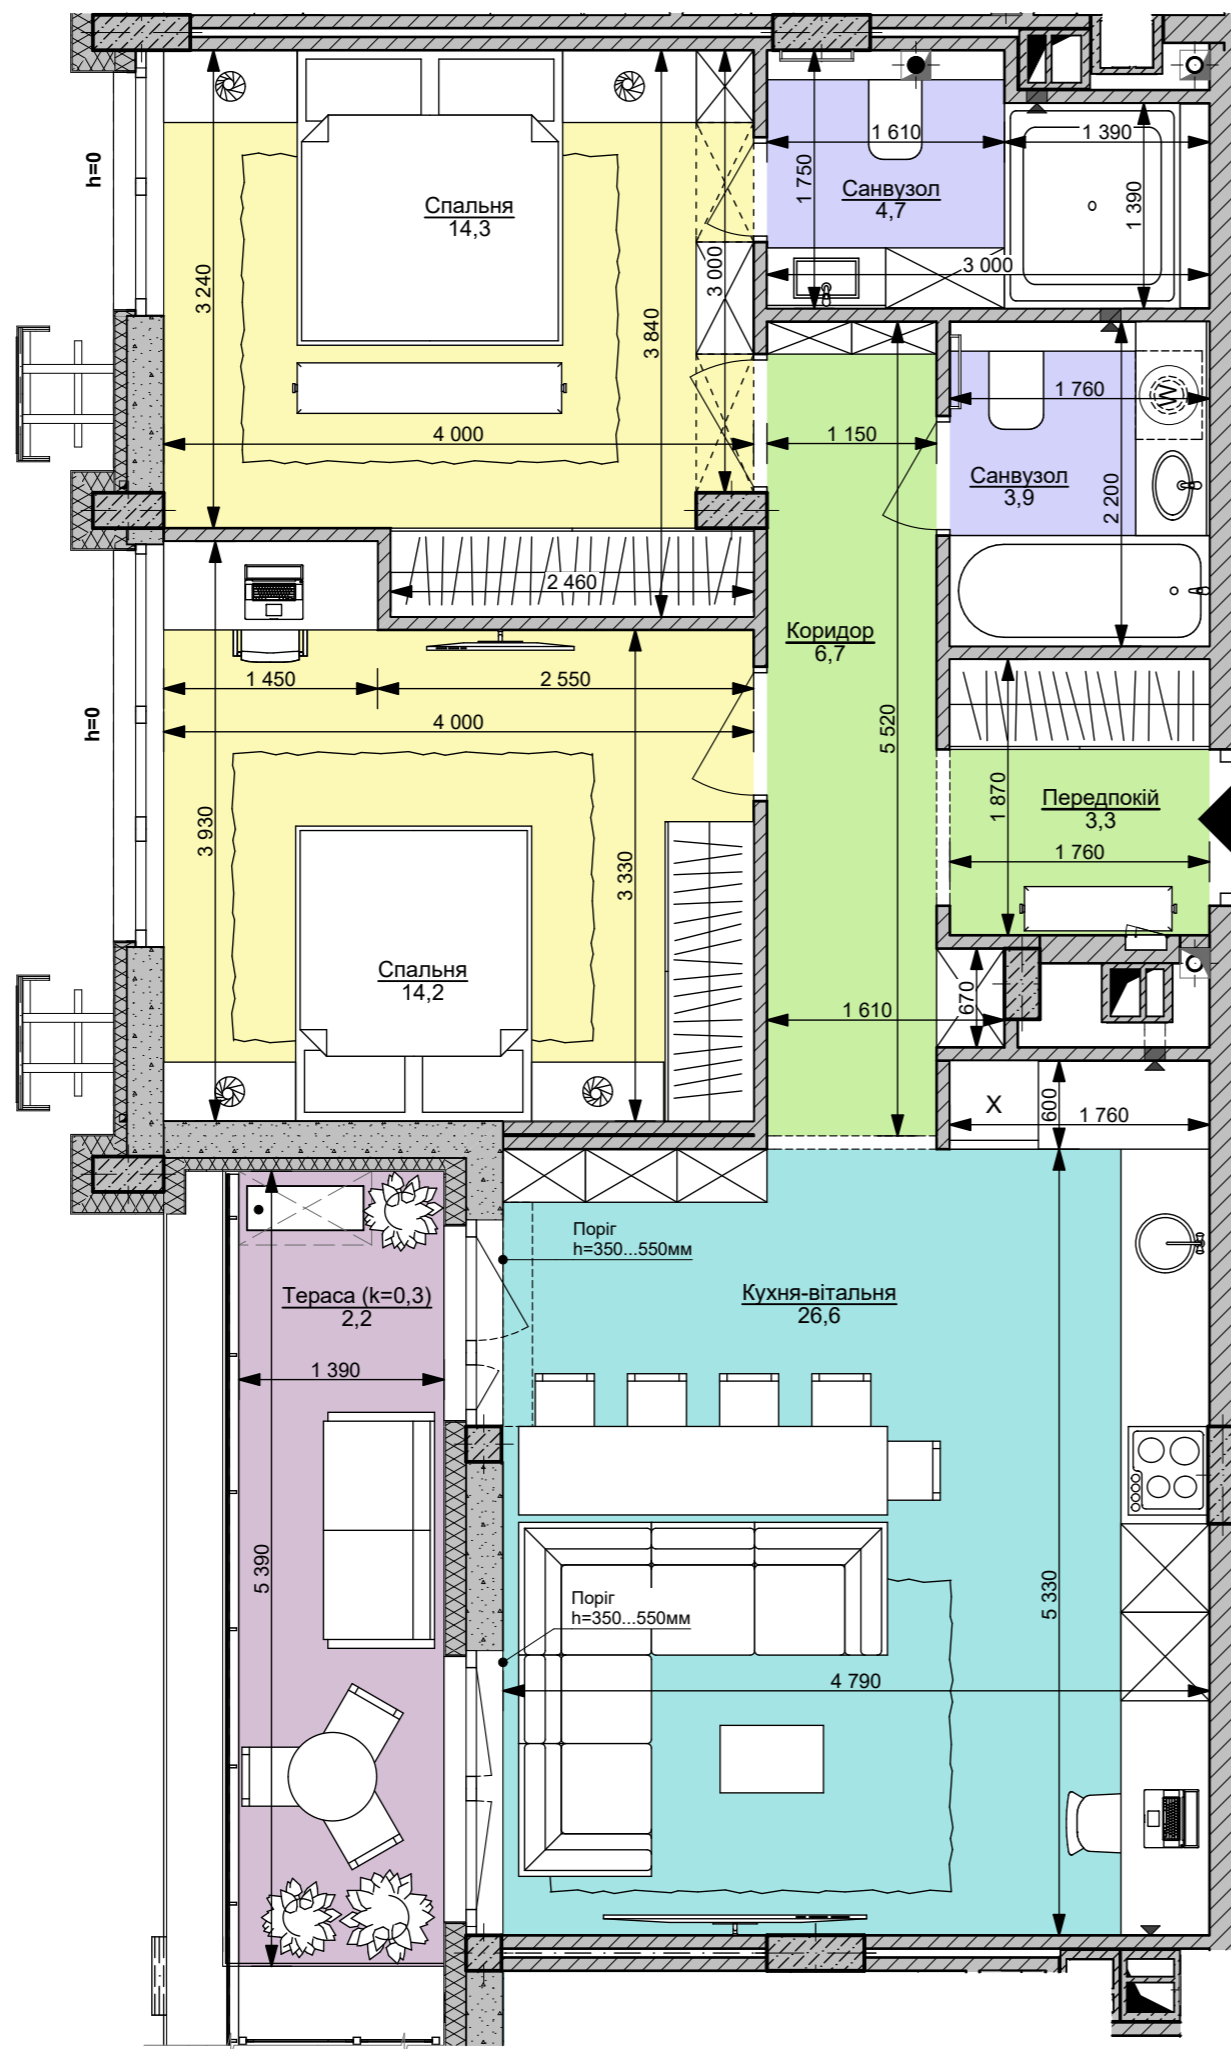

файна таун
живий квартал

2xLt | 75,9 м²

Номер приміщення	Найменування	Площа м2
1.1	Передпокій	3,3
1.2	Коридор	6,7
2	Кухня-вітальня	26,6
3.1	Санвузол	3,9
3.2	Санвузол	4,7
4.1	Спальня	14,3
4.2	Спальня	14,2
5.2	Тераса (k=0,3)	2,2
Загальна площа		75,9 м²
Житлова площа		28,5