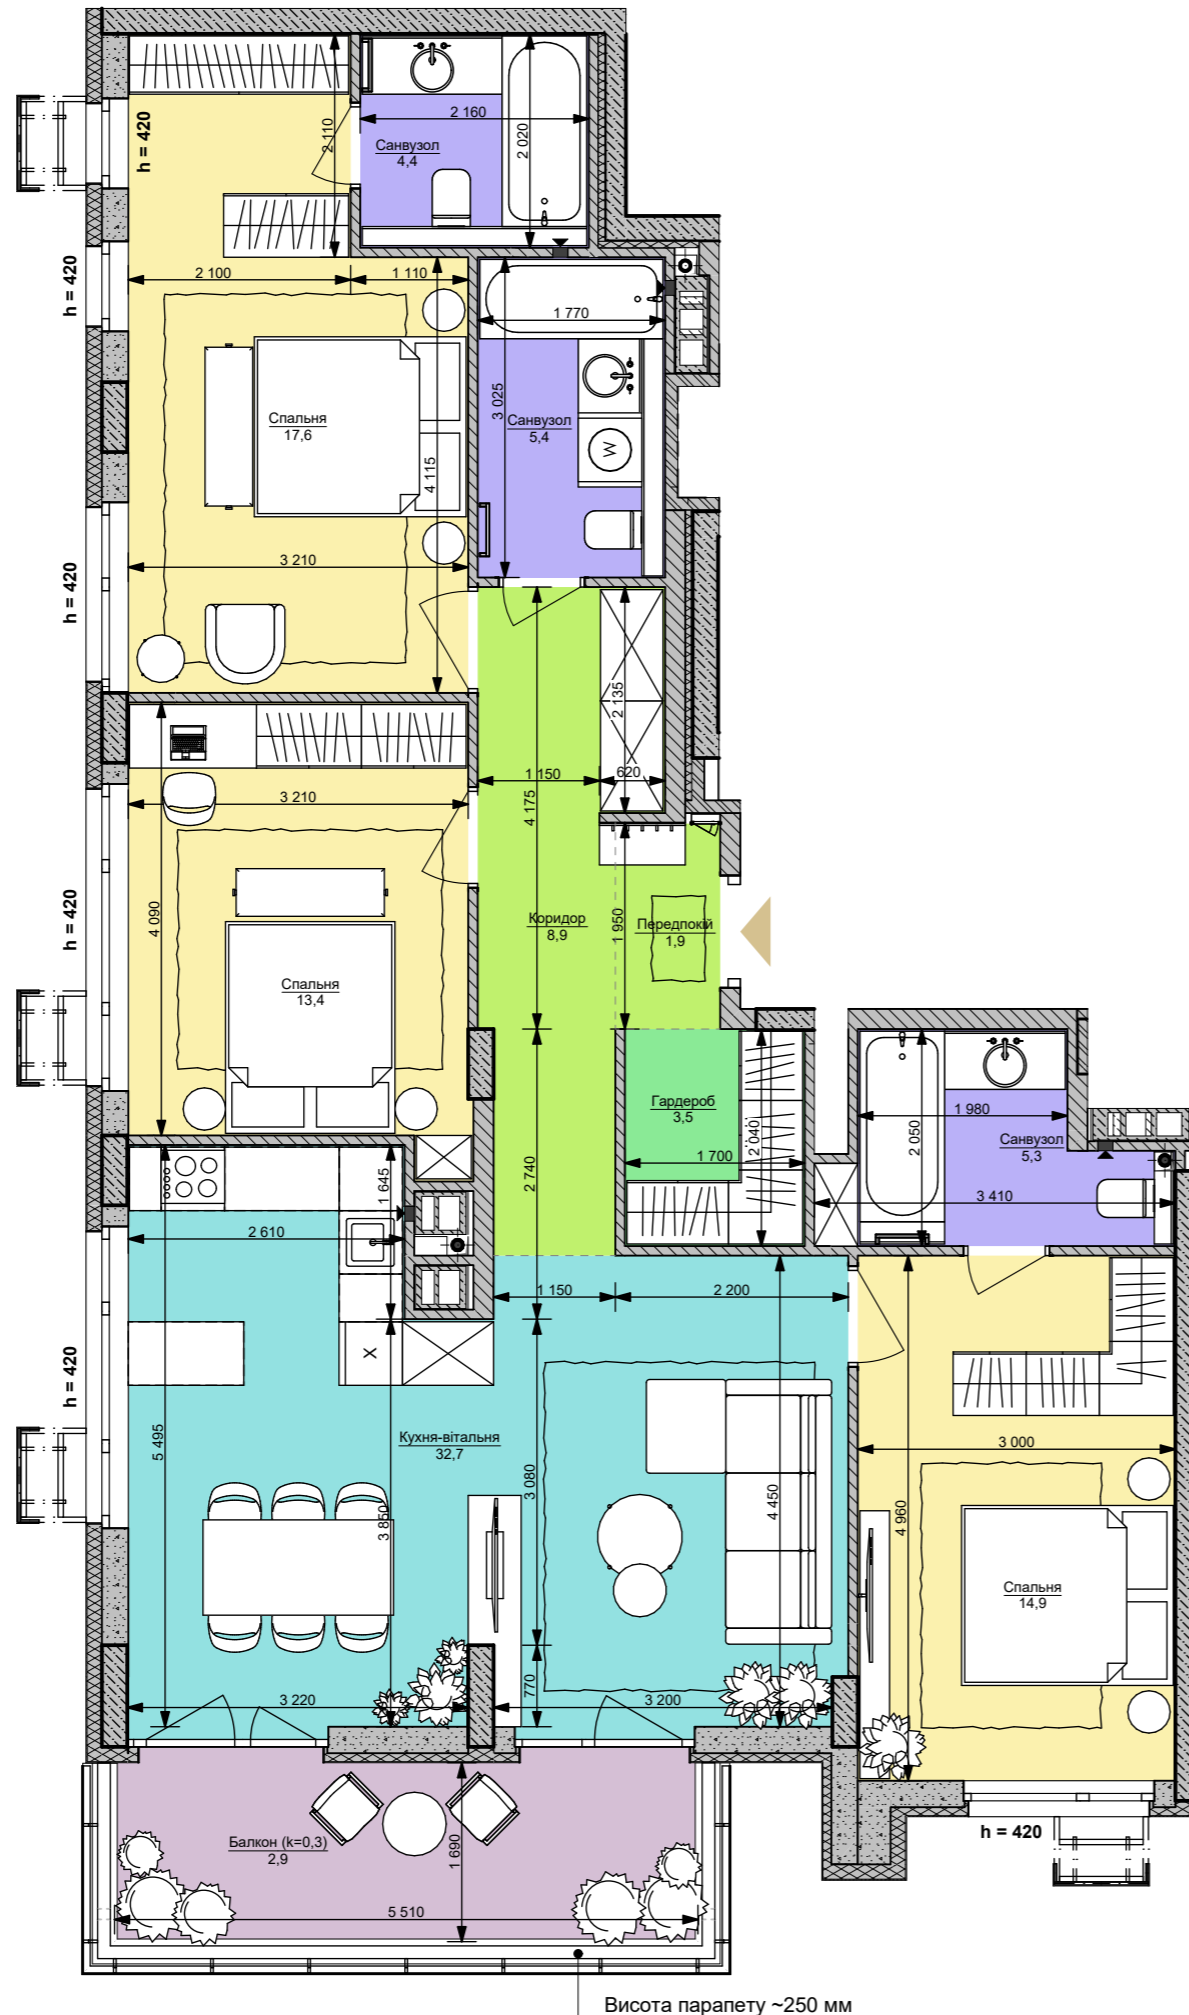

3L | 110,9 м²

Номер приміщення	Найменування	Площа м2
1.1	Передпокій	1,9
1.2	Коридор	8,9
2	Кухня-вітальня	32,7
3.1	Санвузол	5,4
3.2	Санвузол	4,4
3.3	Санвузол	5,3
4.1	Спальня	17,6
4.2	Спальня	13,4
4.3	Спальня	14,9
5.1	Гардероб	3,5
5.2	Балкон (к=0,3)	2,9
	Загальна площа	110,9 м²
	Житлова площа	45,9 м²