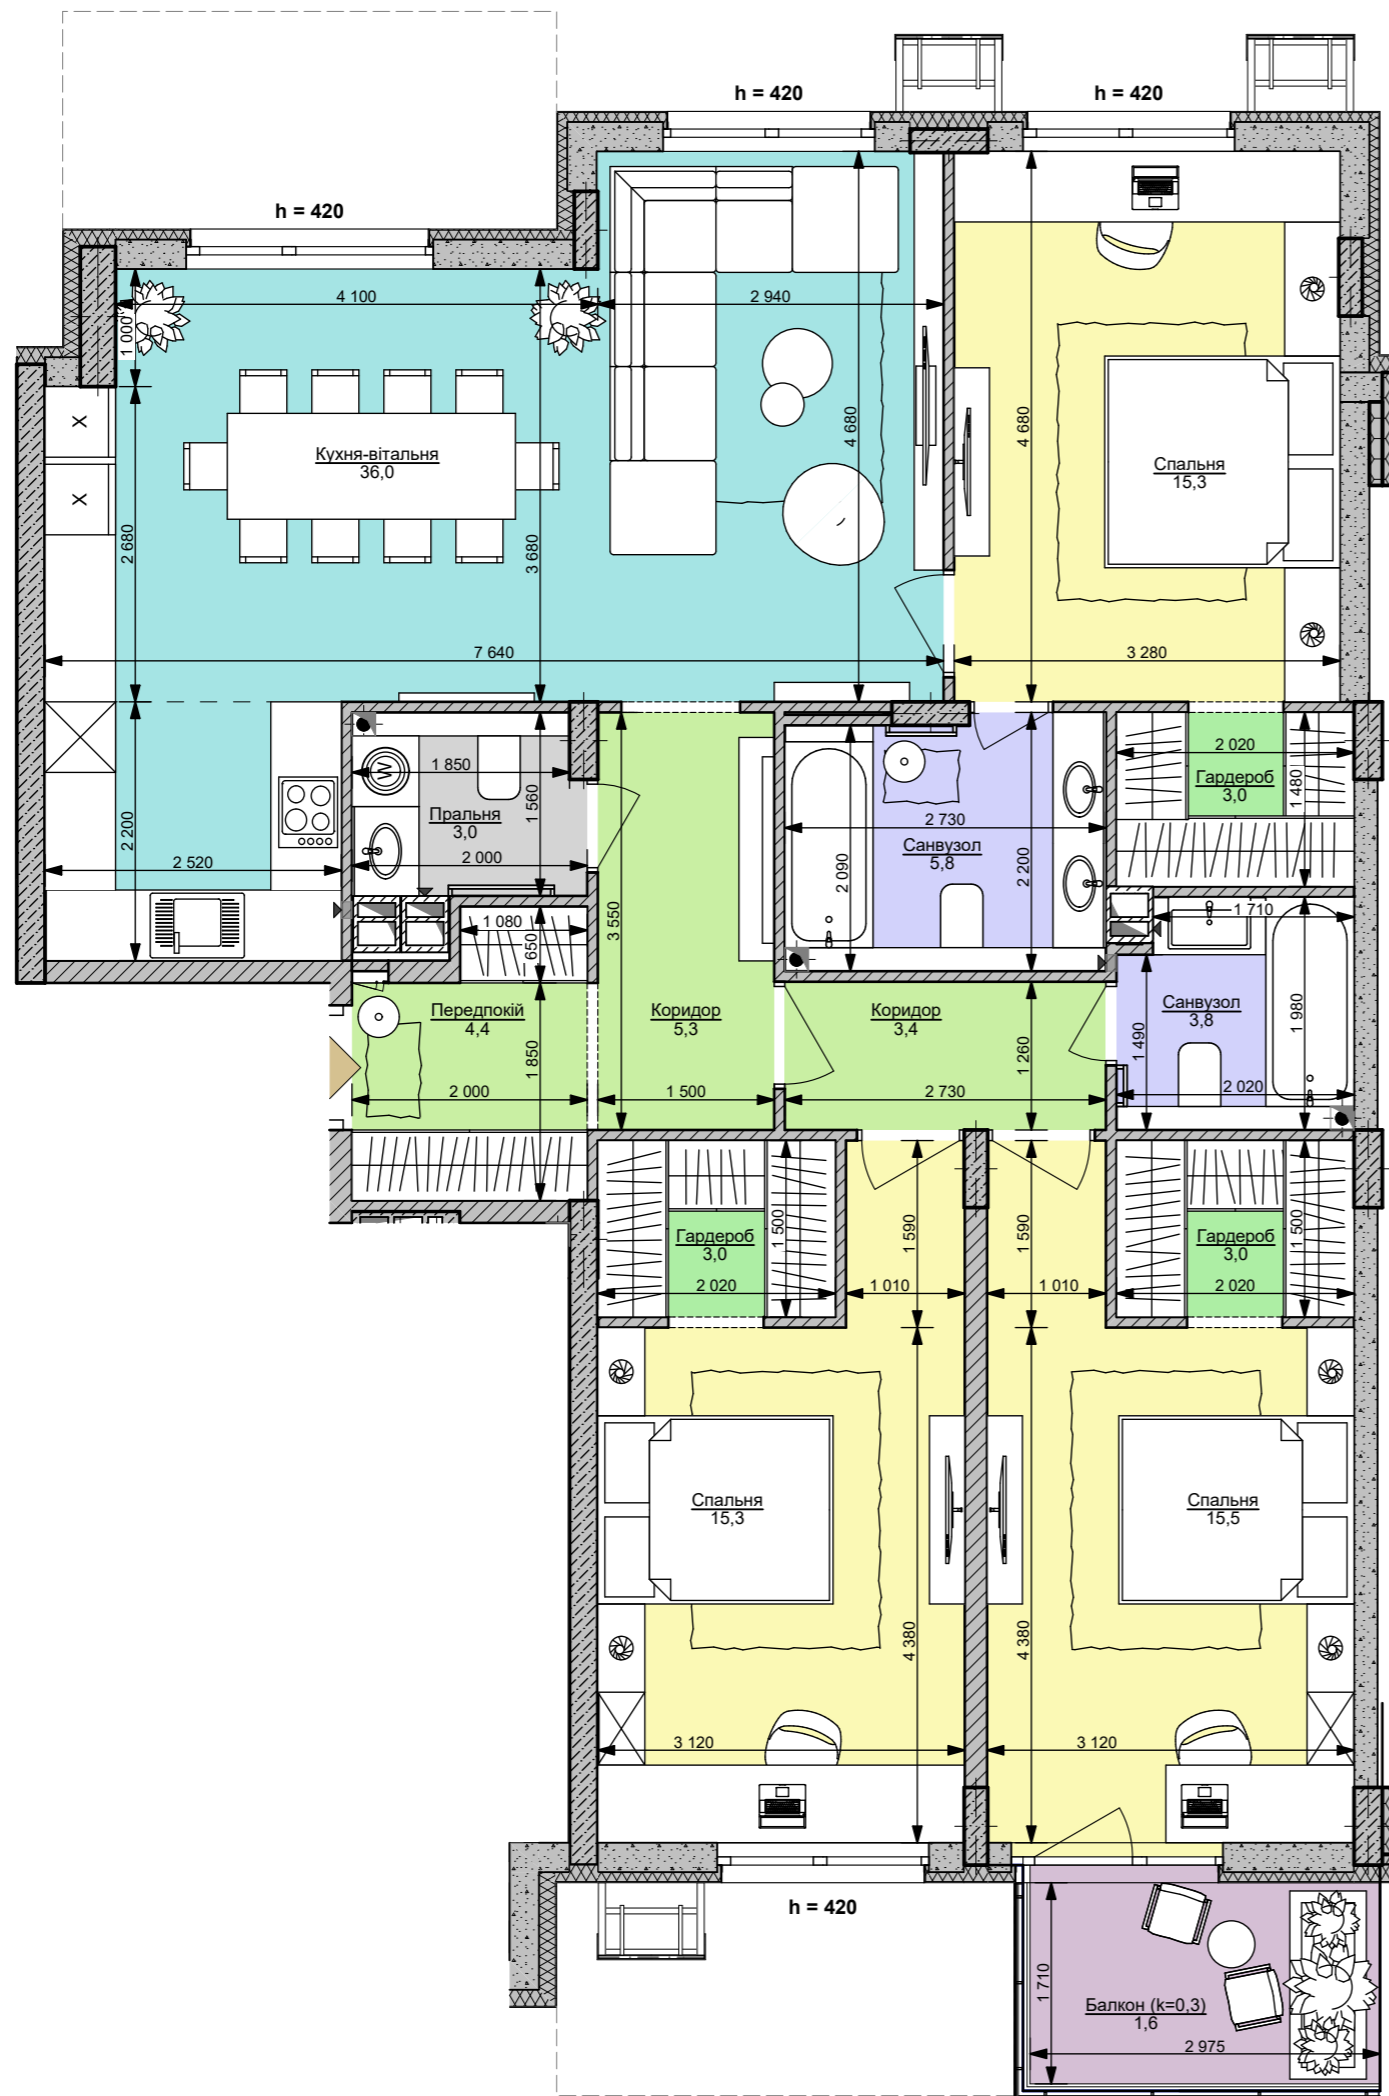

файна таун
живий квартал

3XL | 118,4 м²

Номер приміщення	Найменування	Площа м ²
1.1	Передпокій	4,4
1.2	Коридор	5,3
1.3	Коридор	3,4
2	Кухня-вітальня	36,0
3.1	Санвузол	3,8
3.2	Санвузол	5,8
3.3	Пральня	3,0
4.1	Спальня	15,5
4.2	Спальня	15,3
4.3	Спальня	15,3
5.1	Гардероб	3,0
5.2	Гардероб	3,0
5.3	Гардероб	3,0
5.4	Балкон (к=0,3)	1,6
Загальна площа		118,4 м²
Житлова площа		46,1