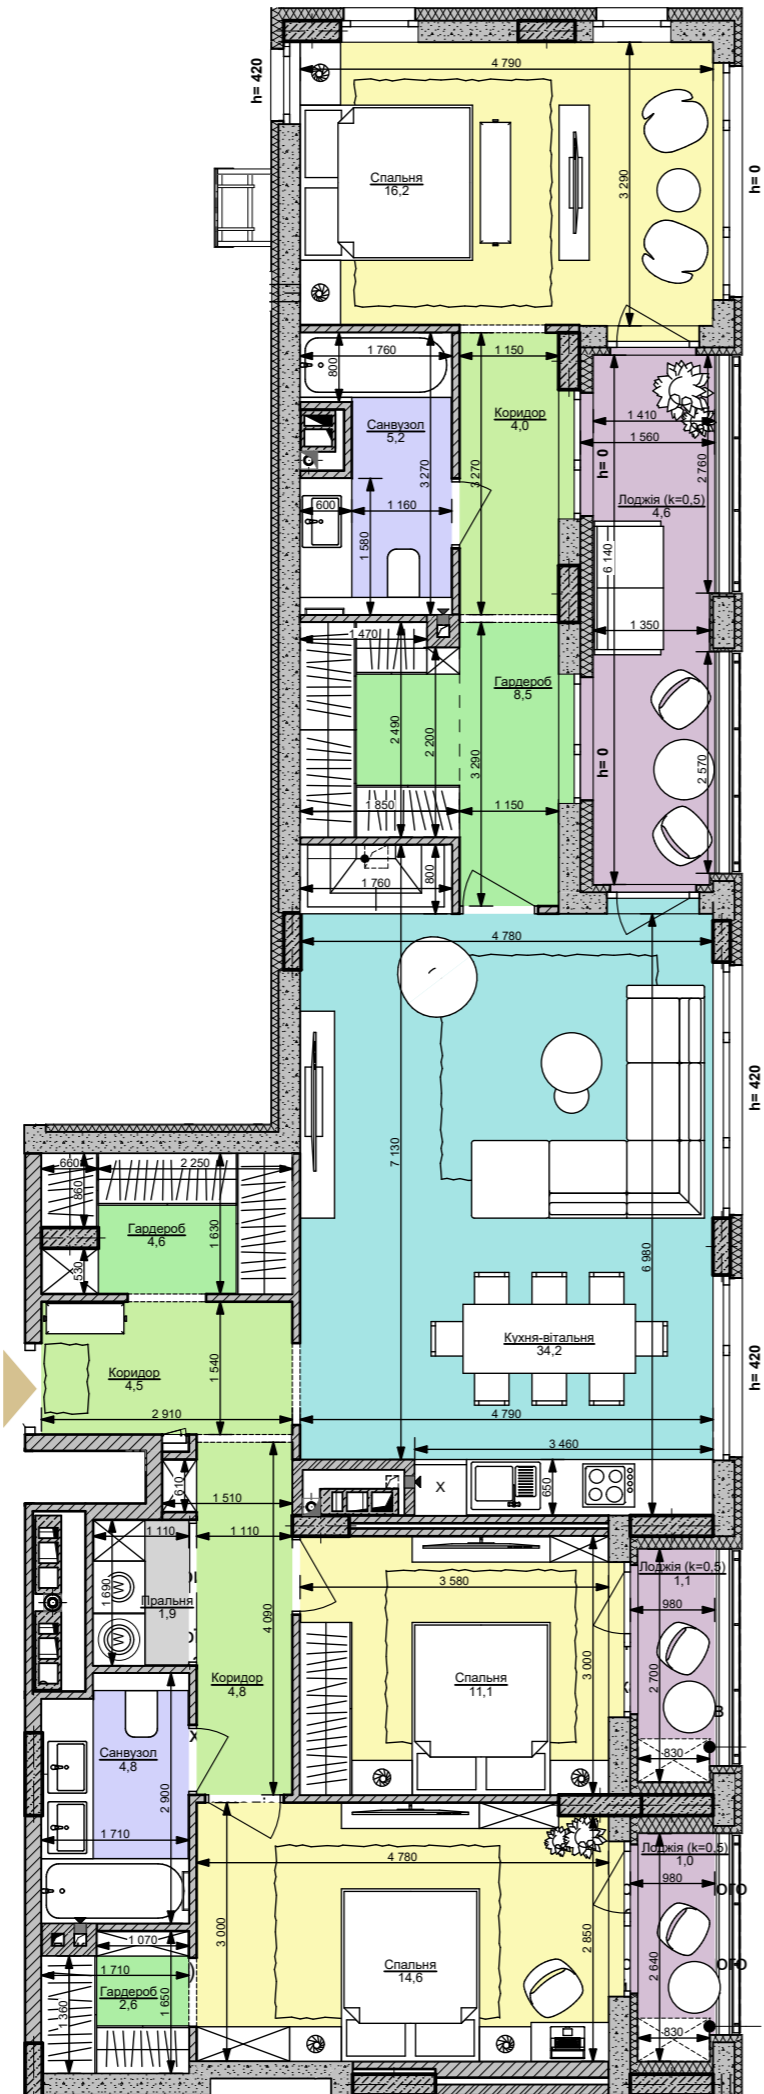

**файна таун**  
живий квартал

**3XL** | 123,7 м<sup>2</sup>

Номер приміщення	Найменування	Площа м2
1.1	Коридор	4,5
1.2	Коридор	4,8
1.3	Коридор	4,0
2	Кухня-вітальня	34,2
3.1	Санвузол	5,2
3.2	Санвузол	4,8
3.3	Пральня	1,9
4.1	Спальня	16,2
4.2	Спальня	11,1
4.3	Спальня	14,6
5.1	Гардероб	4,6
5.2	Гардероб	8,5
5.3	Гардероб	2,6
5.4	Лоджія (незасклена k=0,5)	4,6
5.5	Лоджія (незасклена k=0,5)	1,1
5.6	Лоджія (незасклена k=0,5)	1,0
<b>Загальна площа</b>		<b>123,7 м<sup>2</sup></b>
<b>Житлова площа</b>		<b>41,9</b>