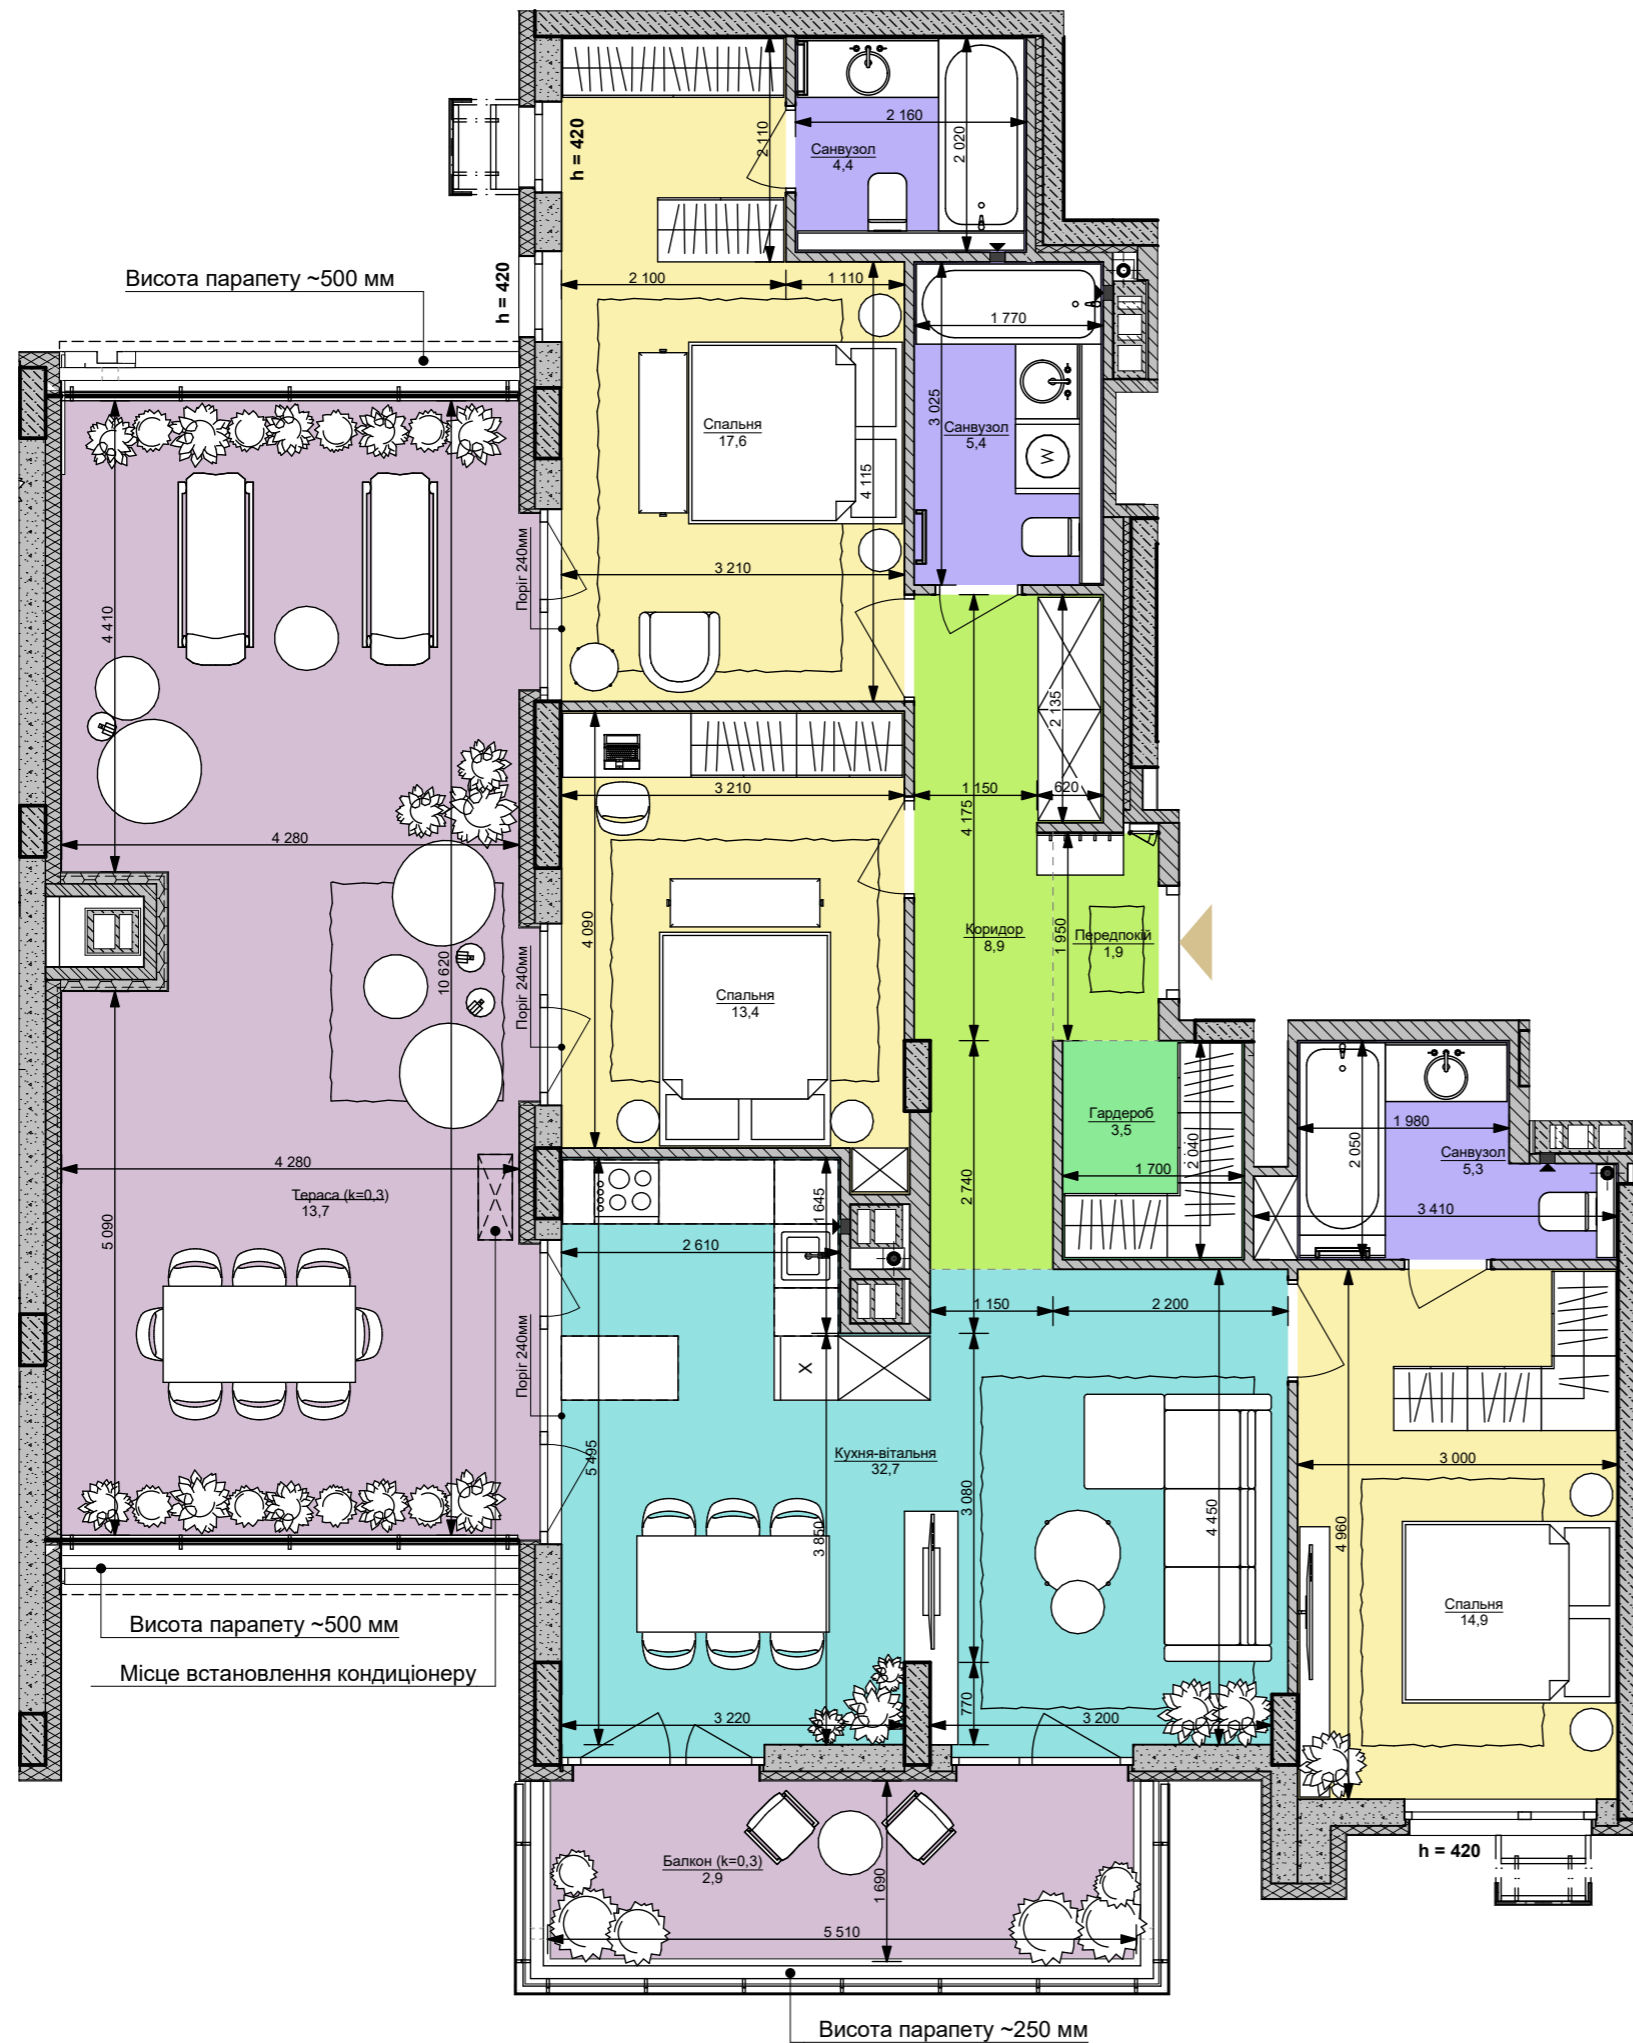

3XLt | 124,6 м²

Номер приміщення	Найменування	Площа м ²
1.1	Передпокій	1,9
1.2	Коридор	8,9
2	Кухня-вітальня	32,7
3.1	Санвузол	5,4
3.2	Санвузол	4,4
3.3	Санвузол	5,3
4.1	Спальня	17,6
4.2	Спальня	13,4
4.3	Спальня	14,9
5.1	Гардероб	3,5
5.2	Балкон (к=0,3)	2,9
5.3	Тераса (к=0,3)	13,7
	Загальна площа	124,6 м²
	Житлова площа	45,9 м²