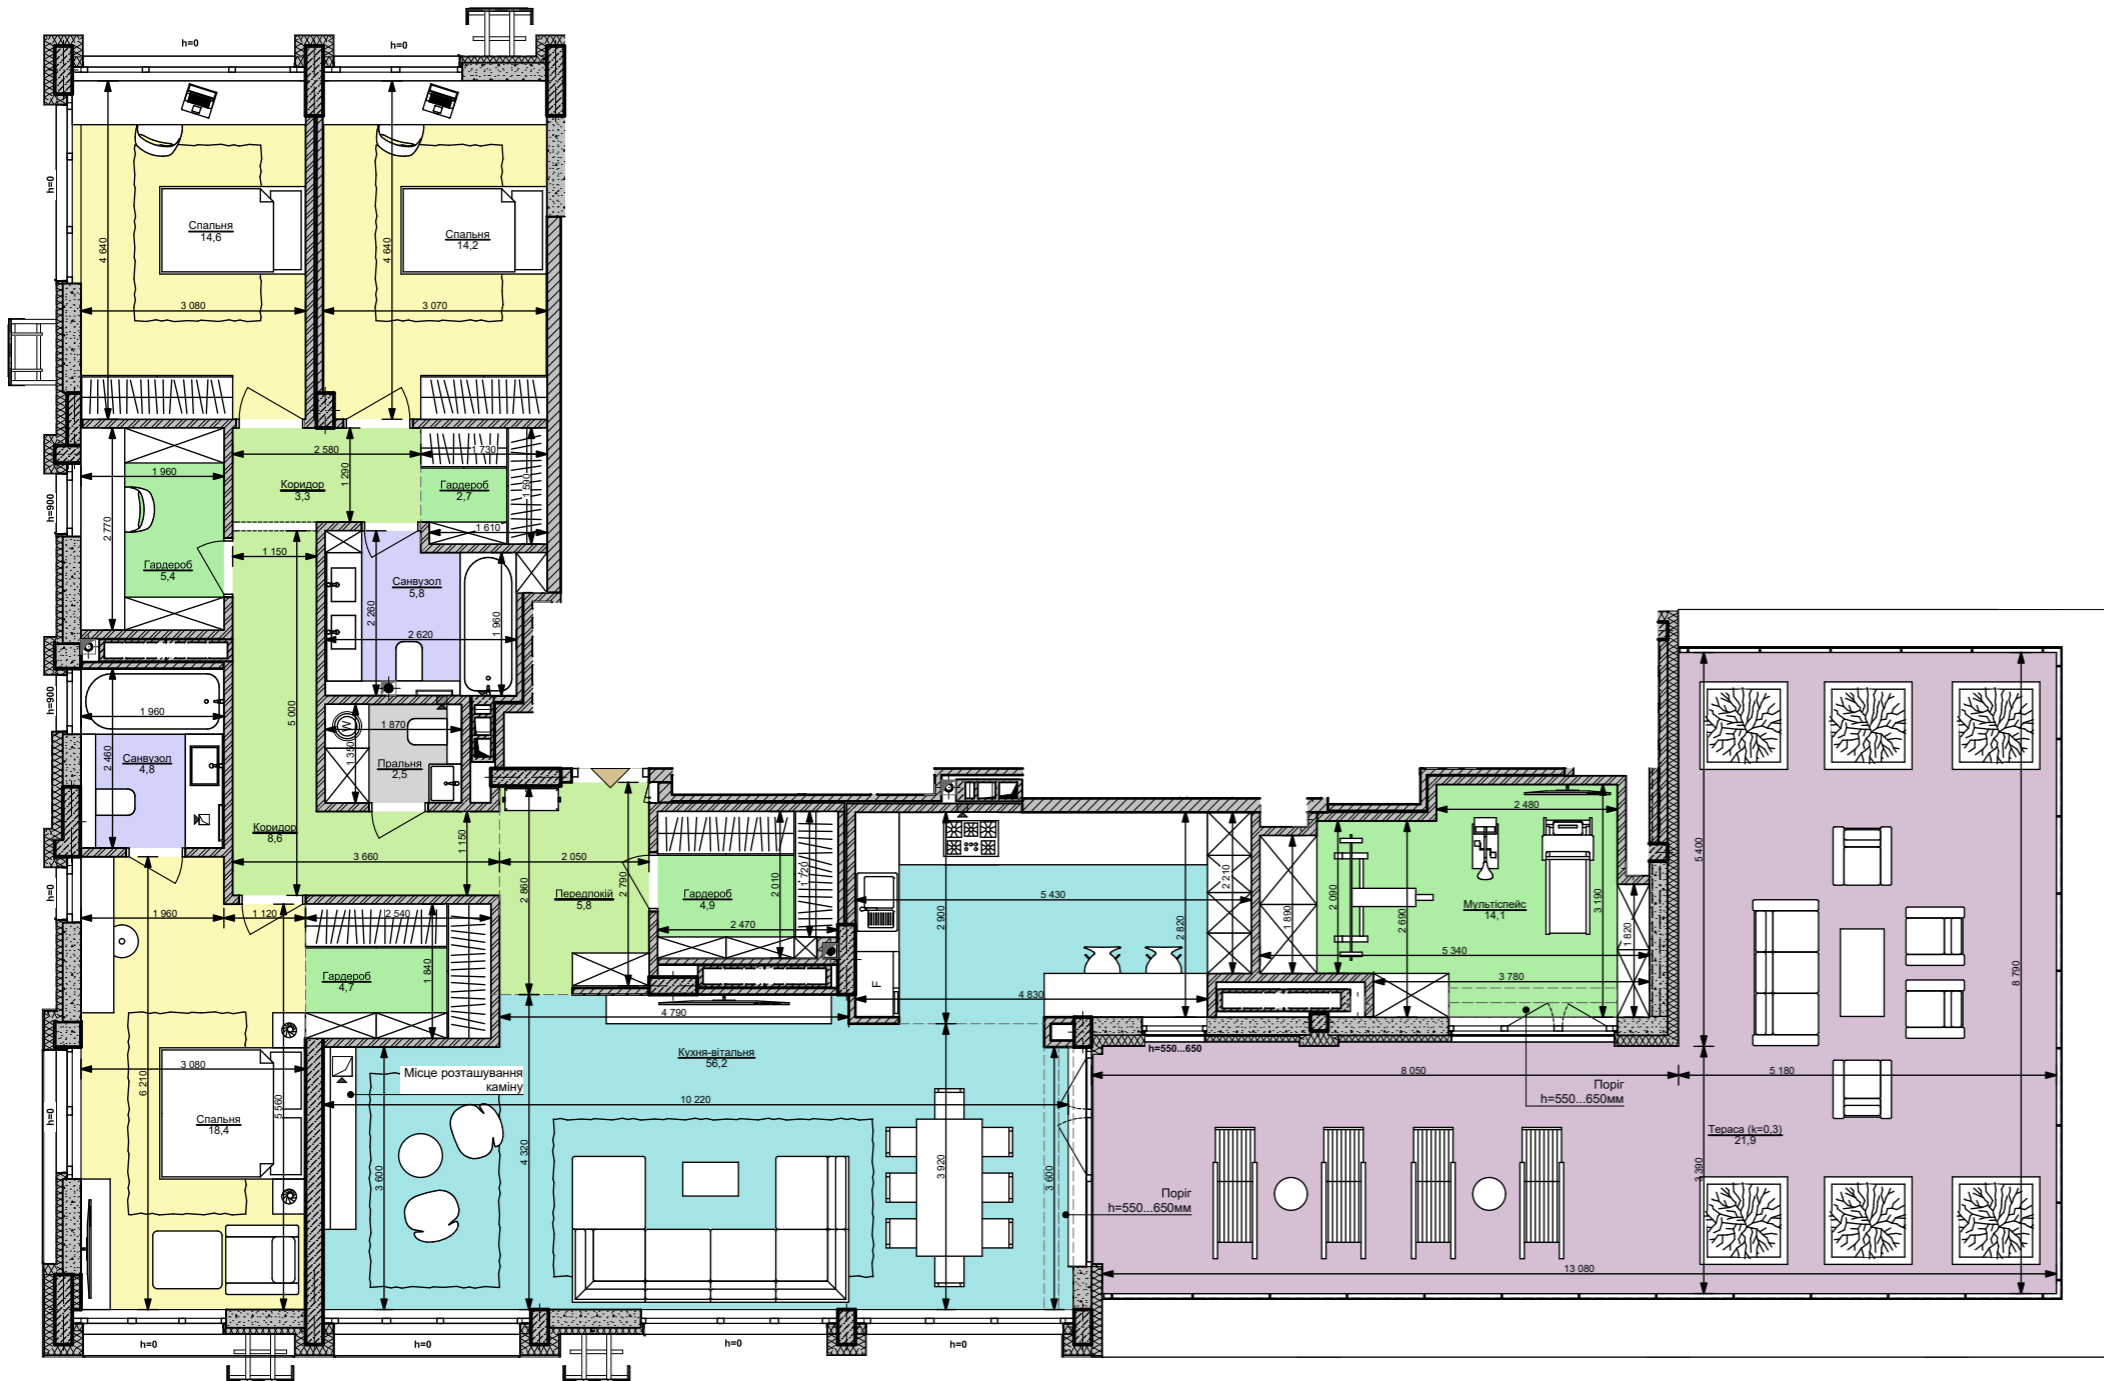

**3xxLt** | 187,9 м<sup>2</sup>

Номер приміщення	Найменування	Площа м2
1.1	Передпокій	5,8
1.2	Коридор	8,6
1.3	Коридор	3,3
2	Кухня-вітальня	56,2
3.1	Пральня	2,5
3.2	Санвузол	5,8
3.3	Санвузол	4,8
4.1	Спальня	14,2
4.2	Спальня	14,6
4.3	Спальня	18,4
5.1	Гардероб	4,9
5.2	Гардероб	2,7
5.3	Гардероб	5,4
5.4	Гардероб	4,7
5.5	Мультіспейс	14,1
5.6	Тераса (k=0,3)	21,9
<b>Загальна площа</b>		<b>187,9 м<sup>2</sup></b>
<b>Житлова площа</b>		<b>47,2</b>